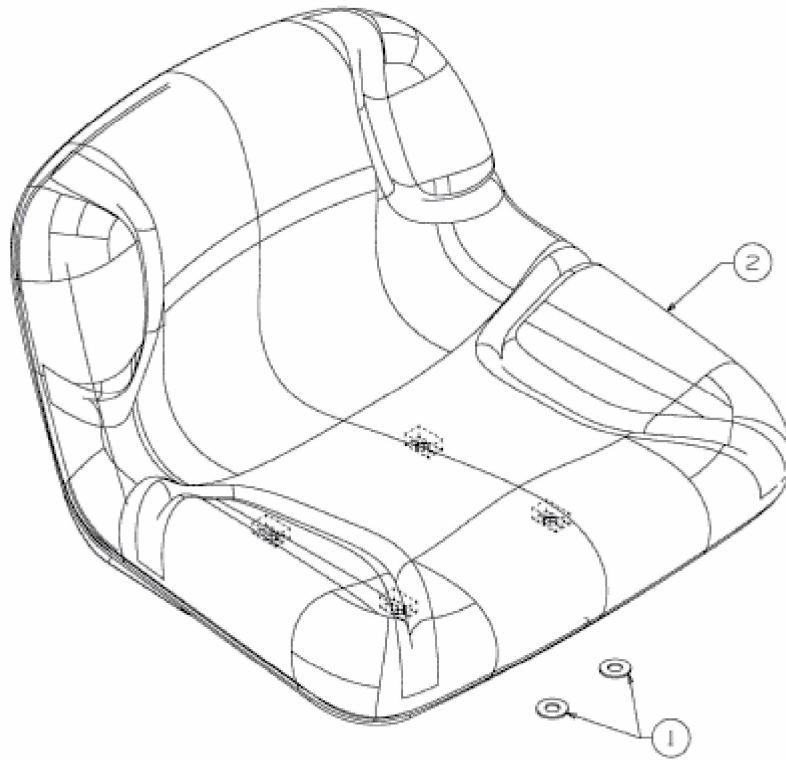

---

RANGER 1 (155/96 T) > 13AM778F661 (2010) > SITZ MIT MITTELHOHER RÜCKENLEHNE  
(294MM)

E3-02715B-01