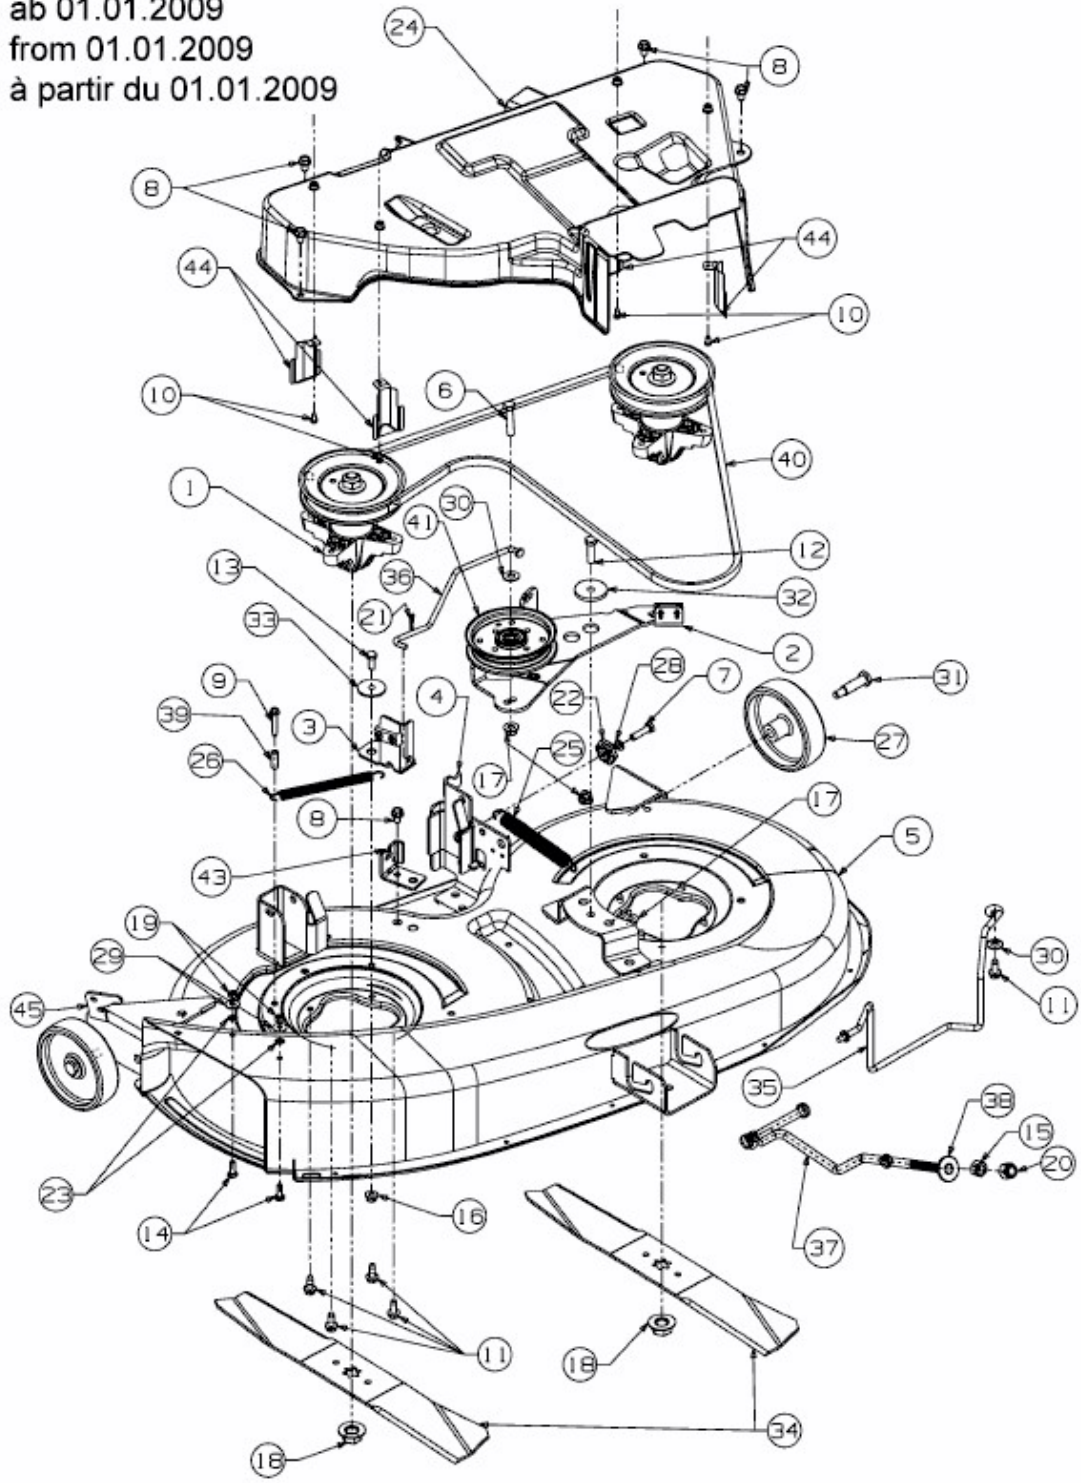

155-96 > 13AM777F615 (2009) > MÄHWERK F (38"/96CM) AB 01.01.2009

ab 01.01.2009
from 01.01.2009
à partir du 01.01.2009

E3-02763B-03