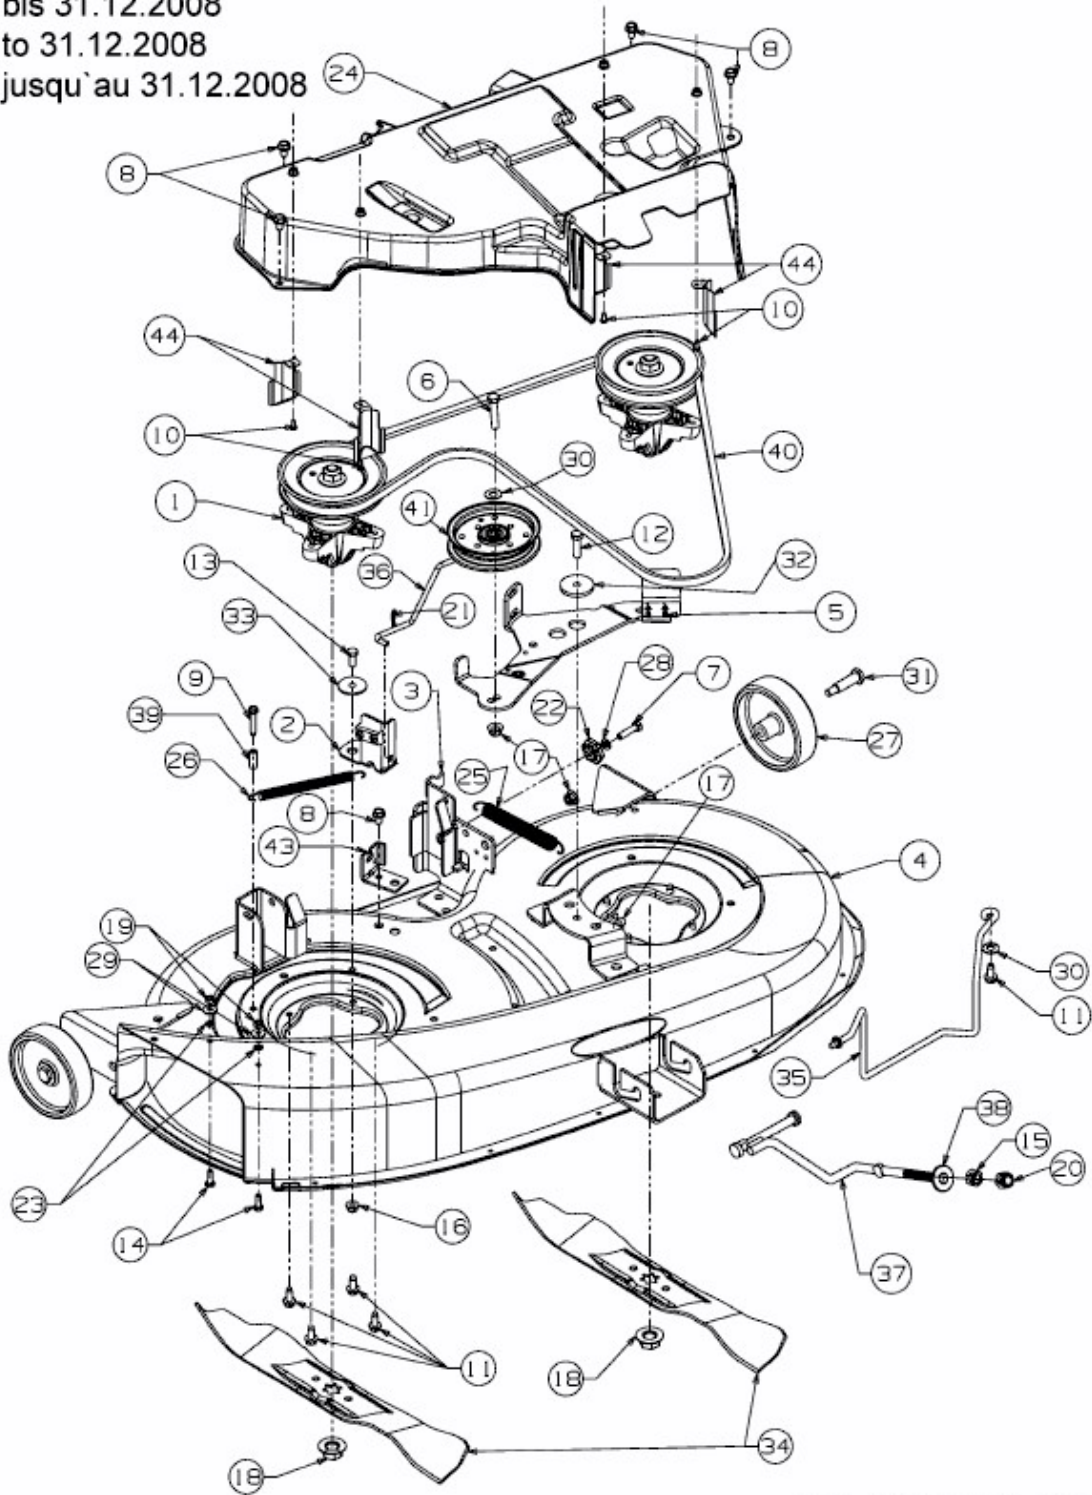

155-96 > 13AM777F615 (2009) > MÄHWERK F (38"/96CM) BIS 31.12.2008

bis 31.12.2008
to 31.12.2008
jusqu'au 31.12.2008

E3-03298B-03