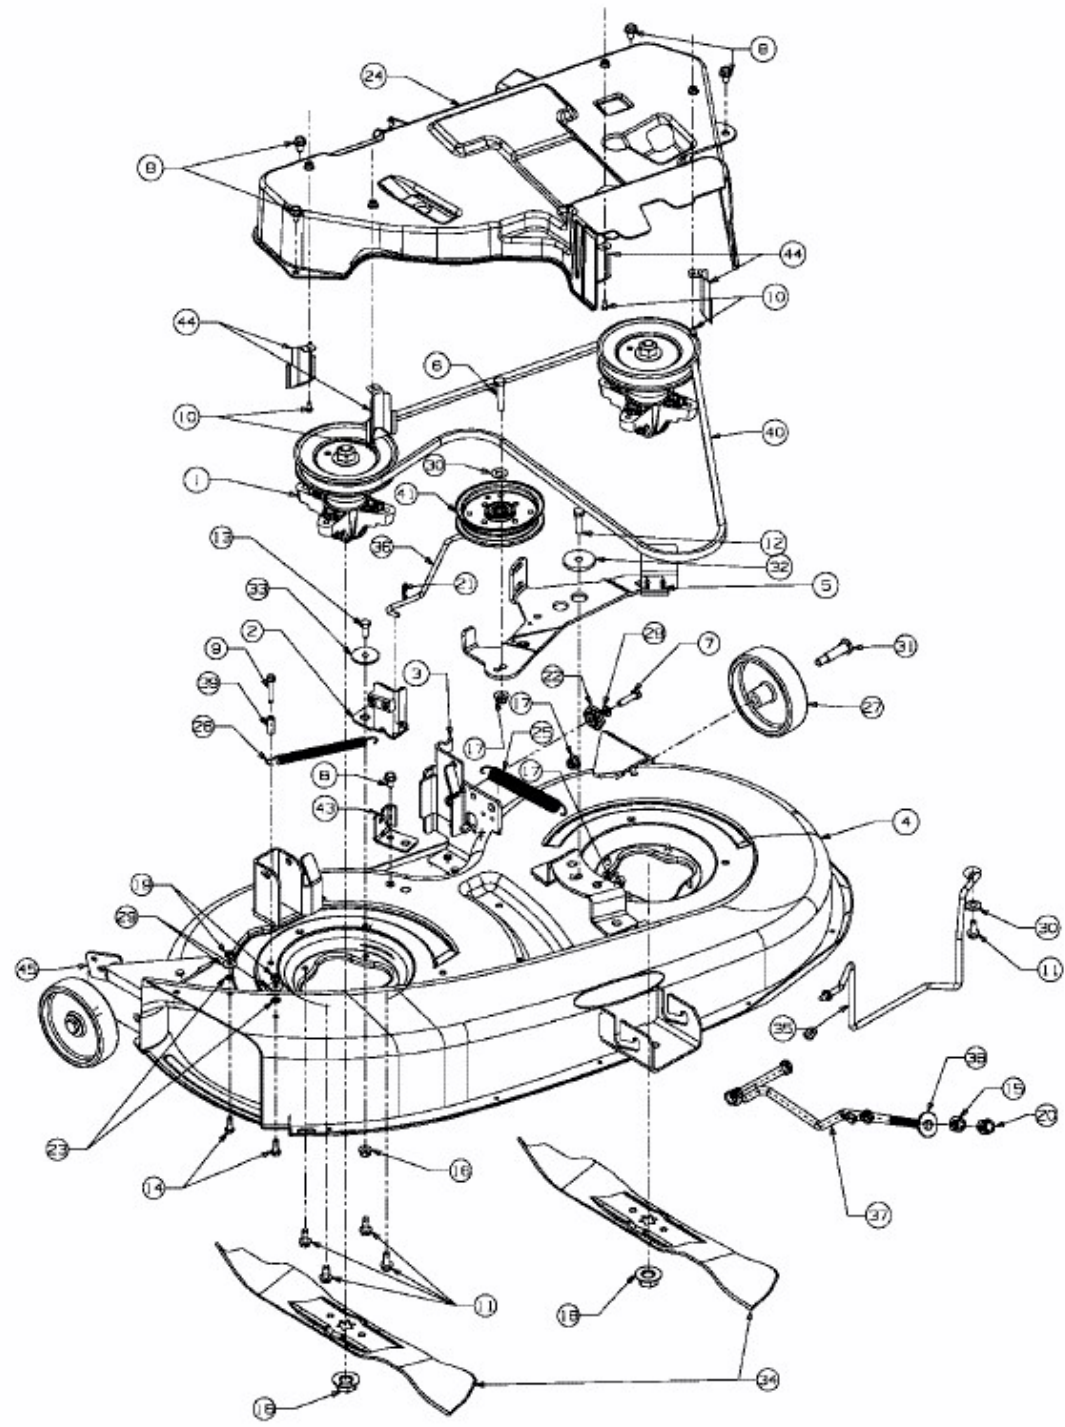

155-96 > 13AM777F615 (2008) > MÄHWERK F (38"/96CM) MIT HIGHLIFT MESSER

E3-03298B-01