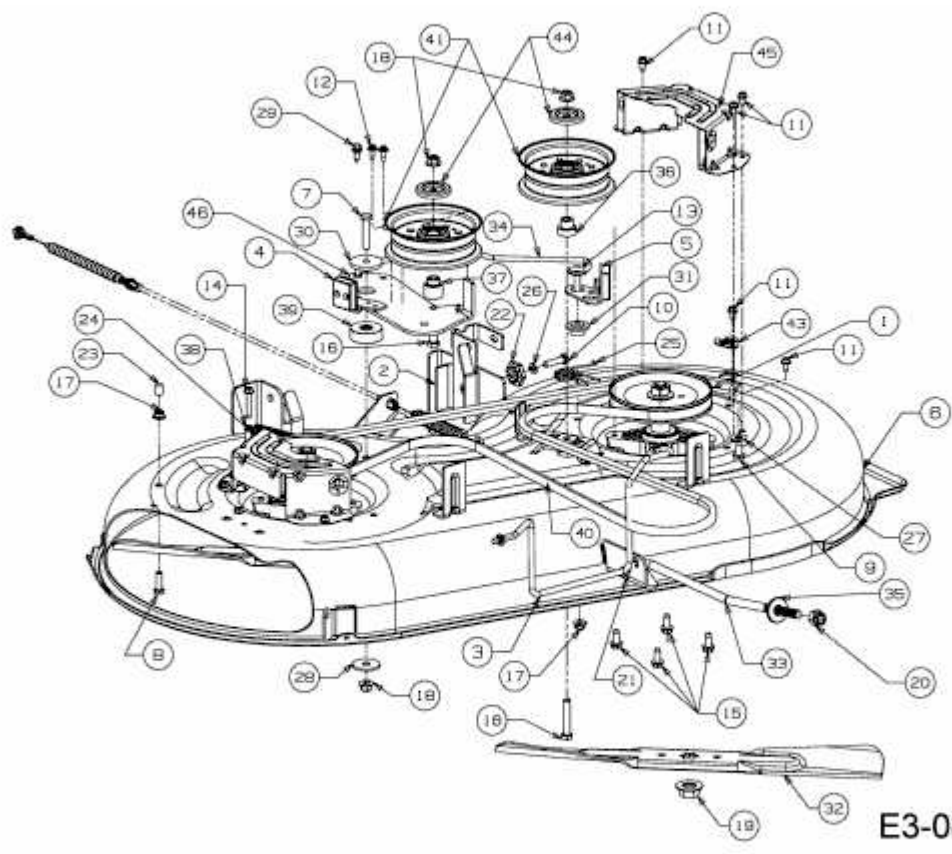

15.5/42 > 13AM775S308 (2016) > MÄHWERK S (42"/107CM)

E3-08698C-01