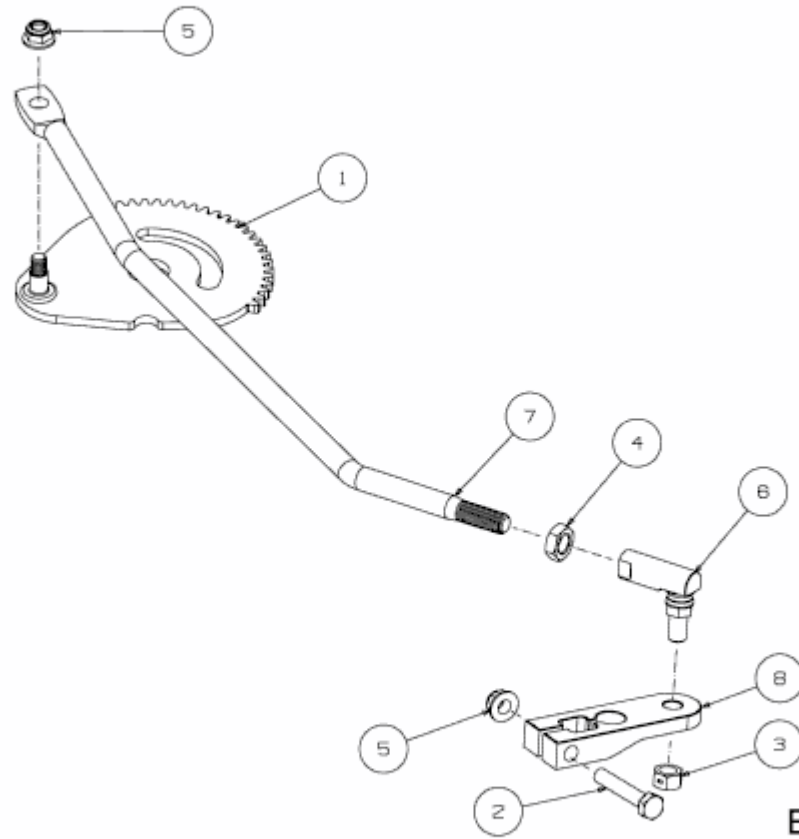

15.5/42 > 13AM775S308 (2016) > LENKSCHUBSTANGE, LENKSEGMENT

E3-09166B-02