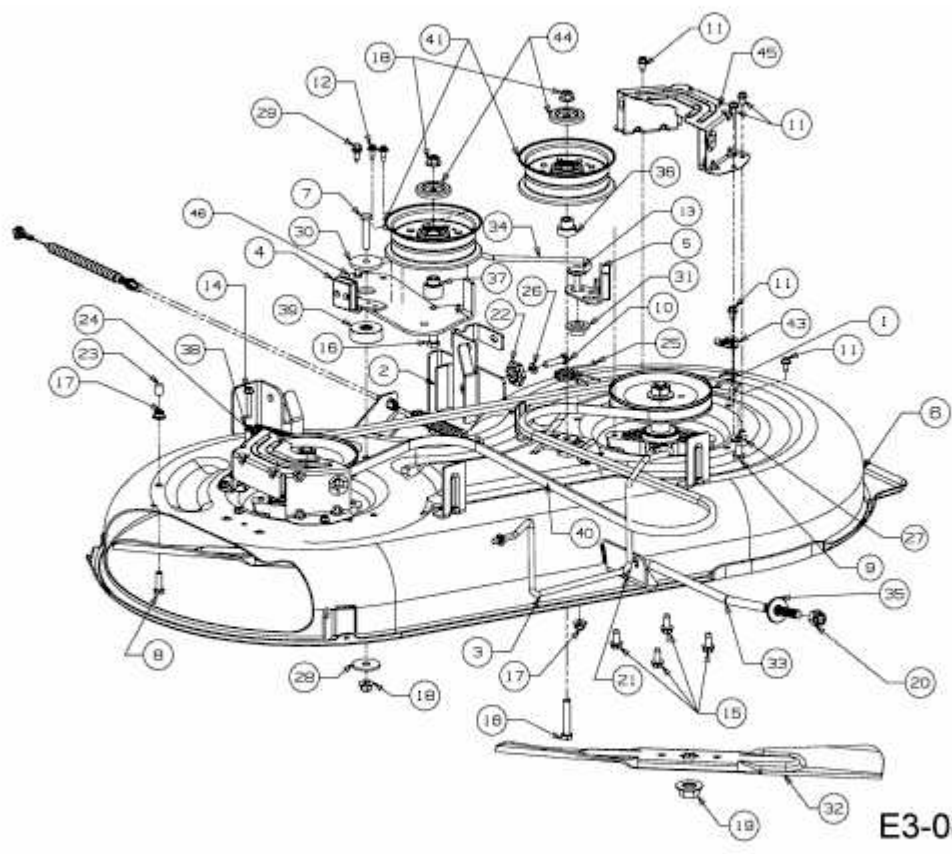

15.5/42 > 13AM775S308 (2015) > MÄHWERK S (42"/107CM)

E3-08698B-01