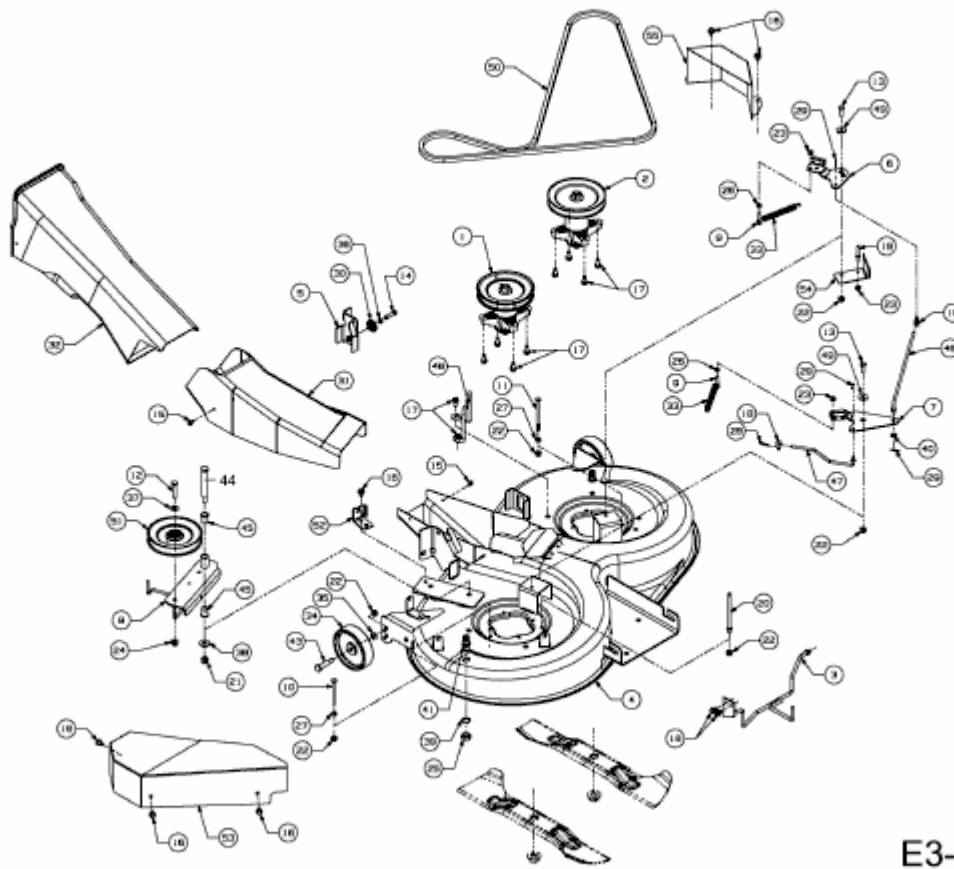

LN 155 > 13AM773N400 (2008) > MÄHWERK N (41"/105CM)

E3-03894A-01