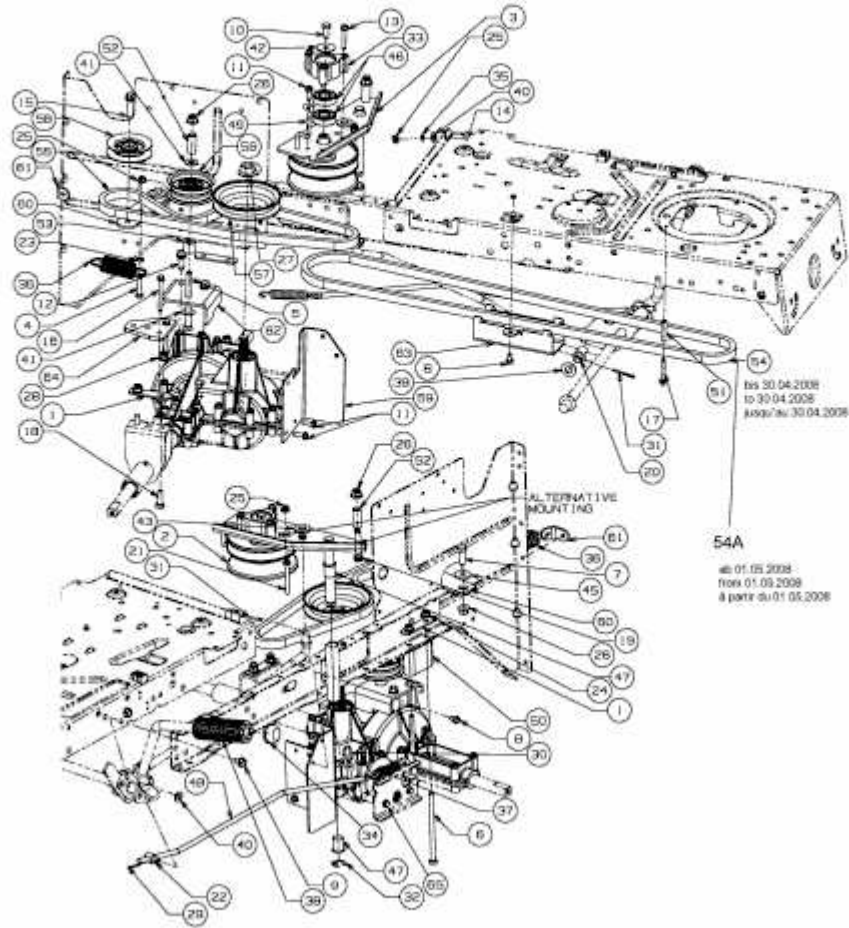

LN 155 > 13AM773N400 (2008) > FAHRANTRIEB, VARIATOR BIS 13.05.2008

bis 13.05.2008
to 13.05.2008
jusqu'au 13.05.2008

E3-03858A-01