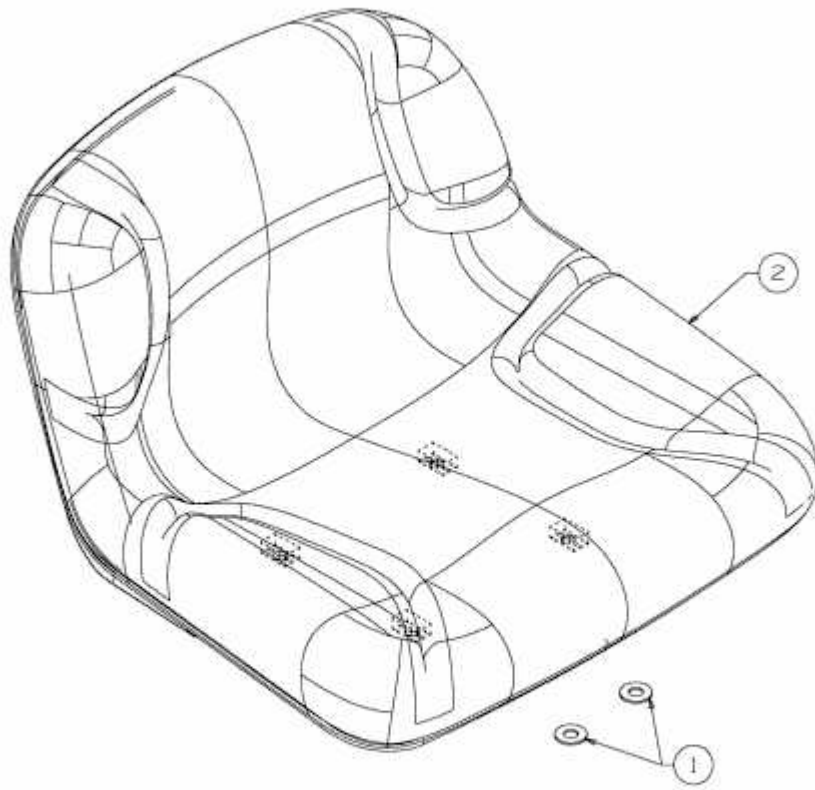

LN 155 > 13AM773N400 (2008) > SITZ MIT MITTELHOHER RÜCKENLEHNE (294MM)

E3-02715B-01