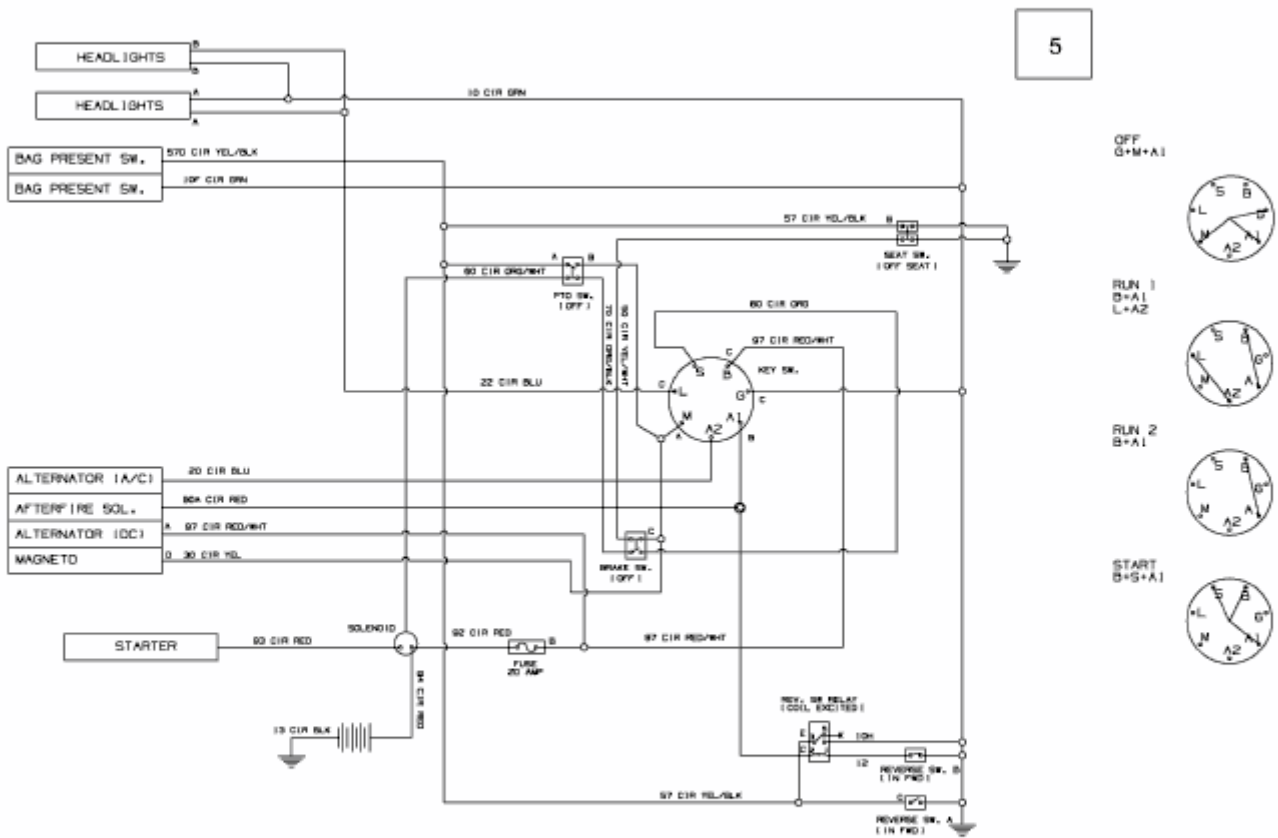

SPIDER 76/145 > 13AM773C631 (2008) > SCHALTPLAN

E3-03888B-02