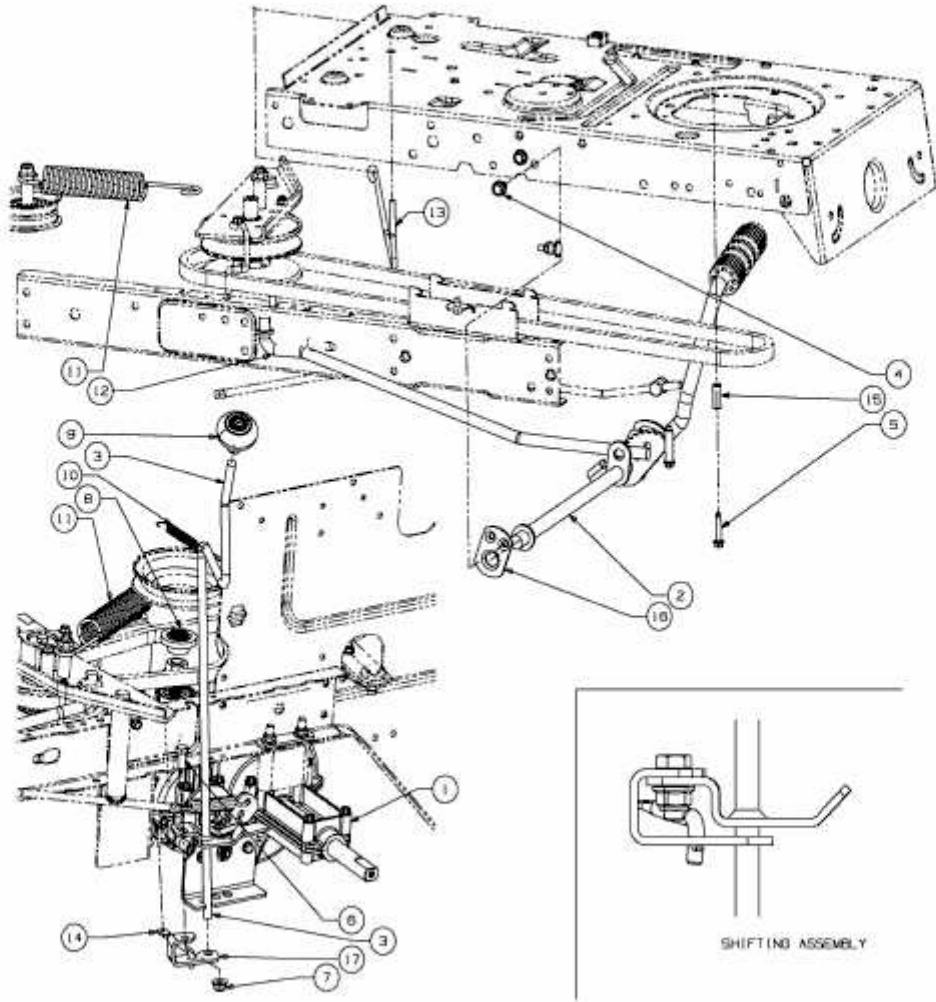

SPIDER 76/145 > 13AM773C631 (2008) > FAHRANTRIEB, PEDALE BIS 15.01.2008

bis 15.01.2008
to 15.01.2008
jusqu'au 15.01.2008

E3-03859A-01