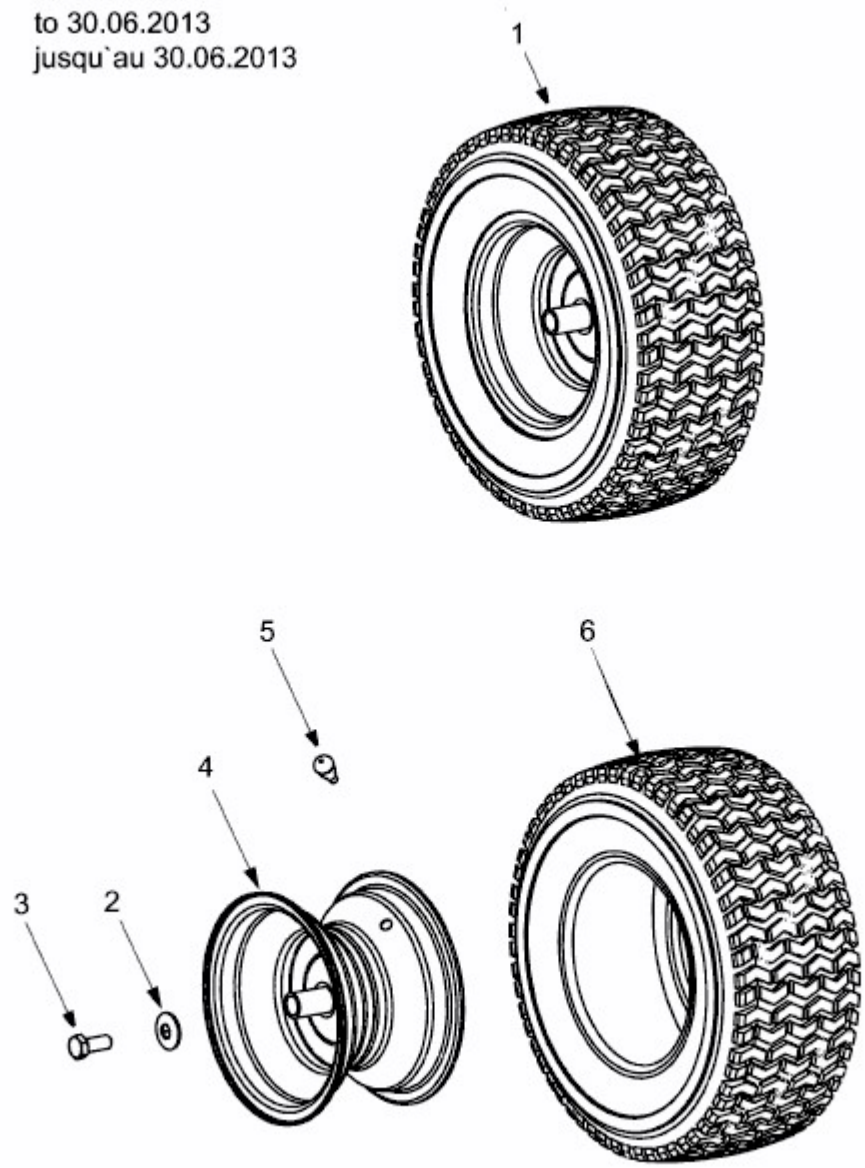

MASTERCUT 92-155 BIS 2016 > 13AM771E686 (2010) > RÄDER HINTEN 18X6.5 BIS 30.06.2013

bis 30.06.2013
to 30.06.2013
jusqu'au 30.06.2013

E3-02083B-01