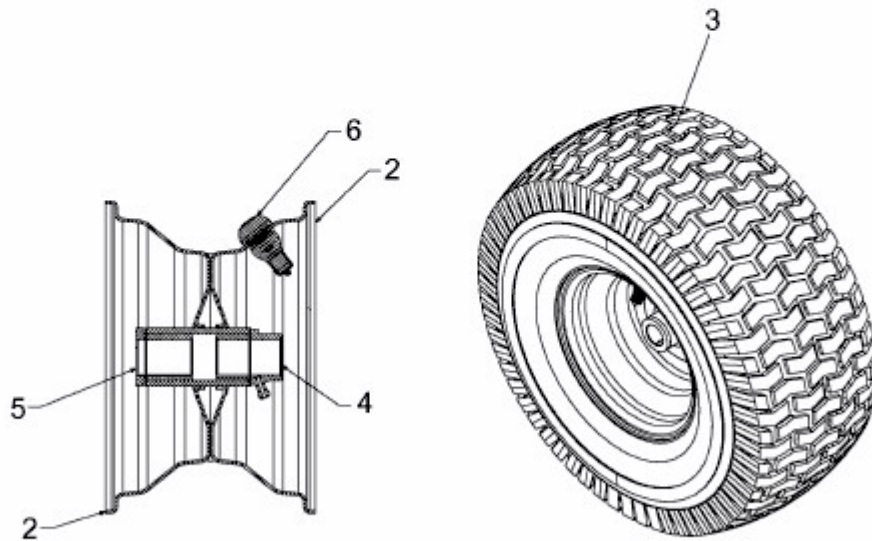

MASTERCUT 92-155 BIS 2016 > 13AM771E686 (2010) > RÄDER VORNE 13X5

E3-02082B-01