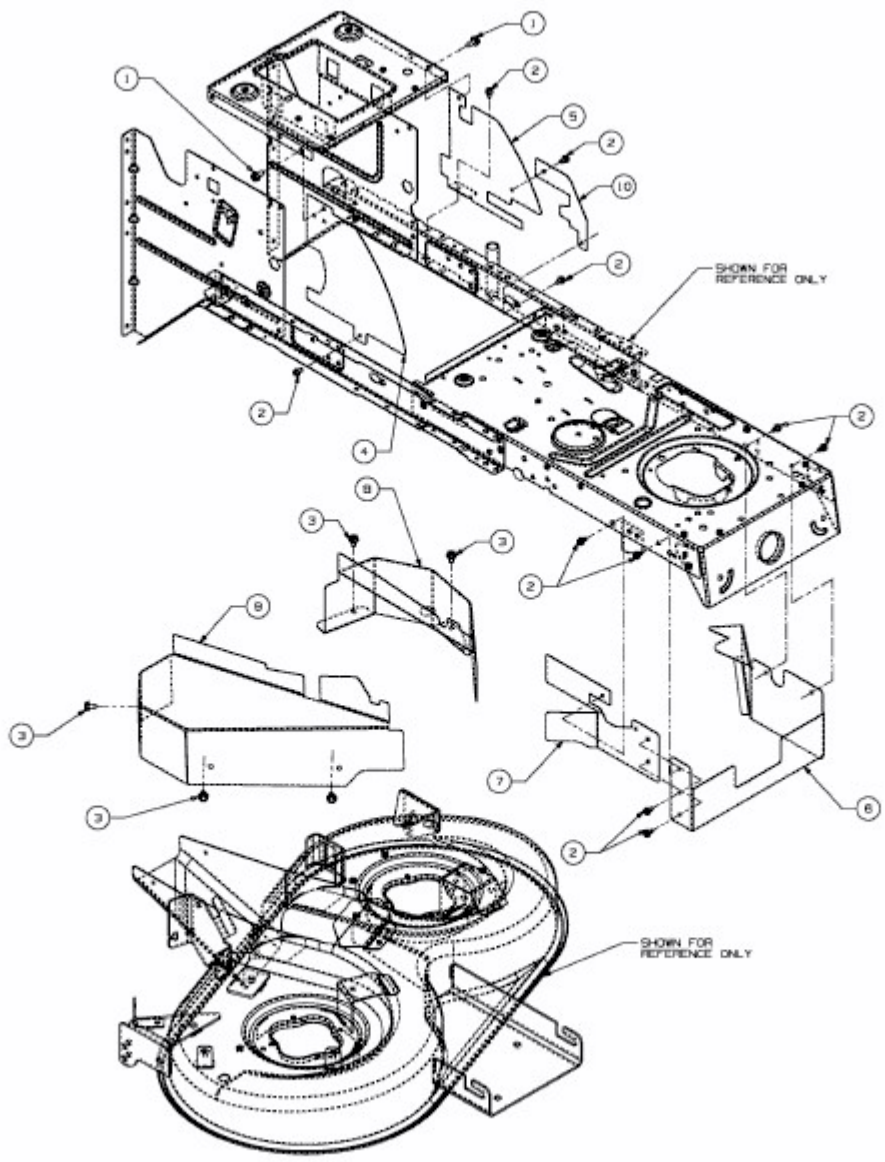

MASTERCUT 92-155 BIS 2016 > 13AM771E686 (2010) > ABDECKUNGEN MÄHWERK E (36"/92CM)

E3-04001C-01