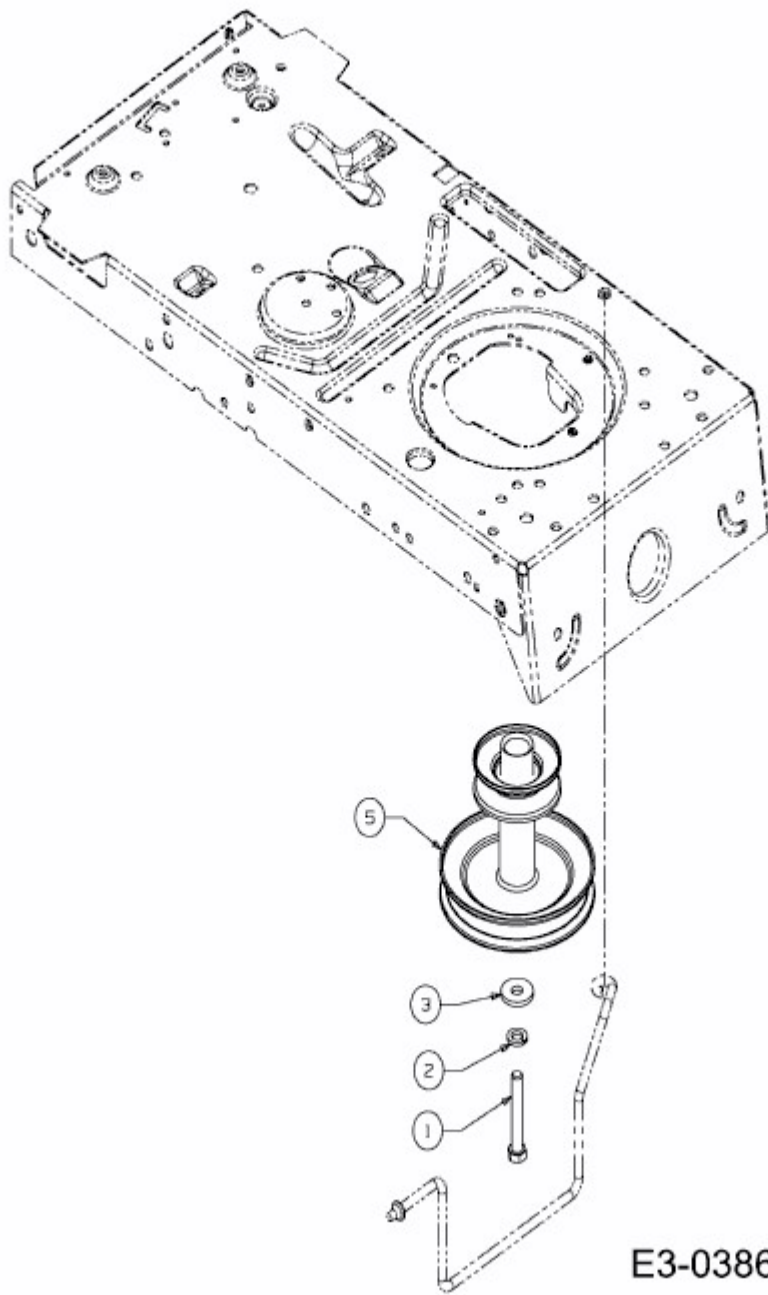

MASTERCUT 92-155 BIS 2016 > 13AM771E686 (2010) > MOTORKEILRIEMENSCHLEIFE

E3-03869A-01