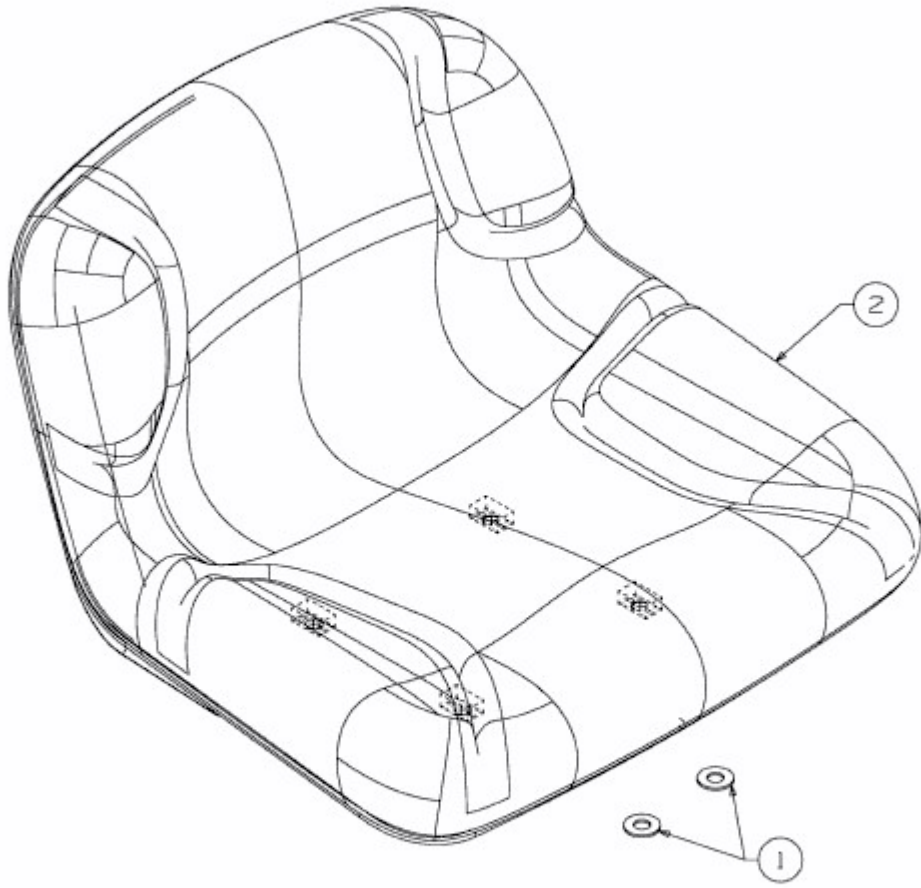

MASTERCUT 92-155 BIS 2016 > 13AM771E686 (2010) > SITZ MIT MITTELHOHER RÜCKENLEHNE
(294MM)

E3-02715B-01