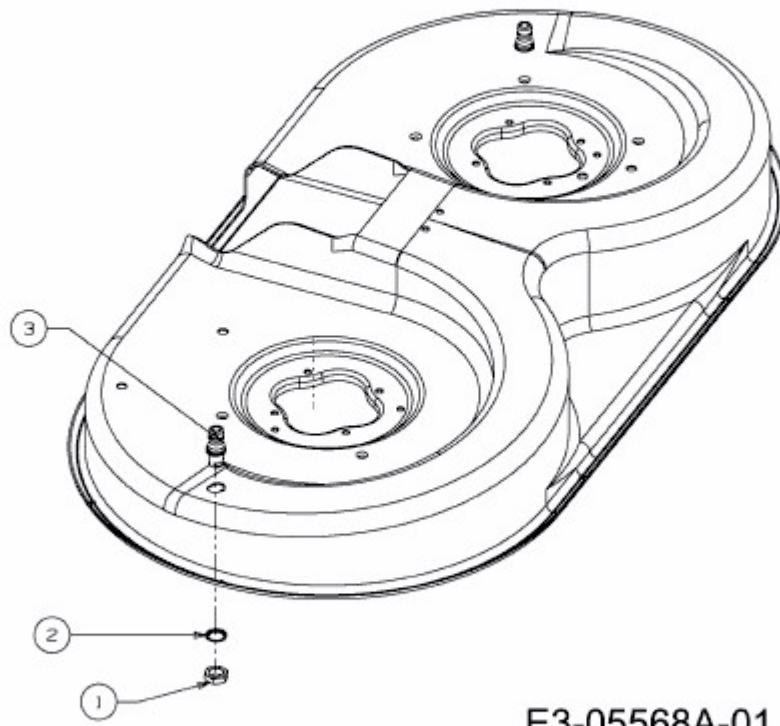

MASTERCUT 92-155 BIS 2016 > 13AM771E659 (2014) > WASCHDÜSE

E3-05568A-01