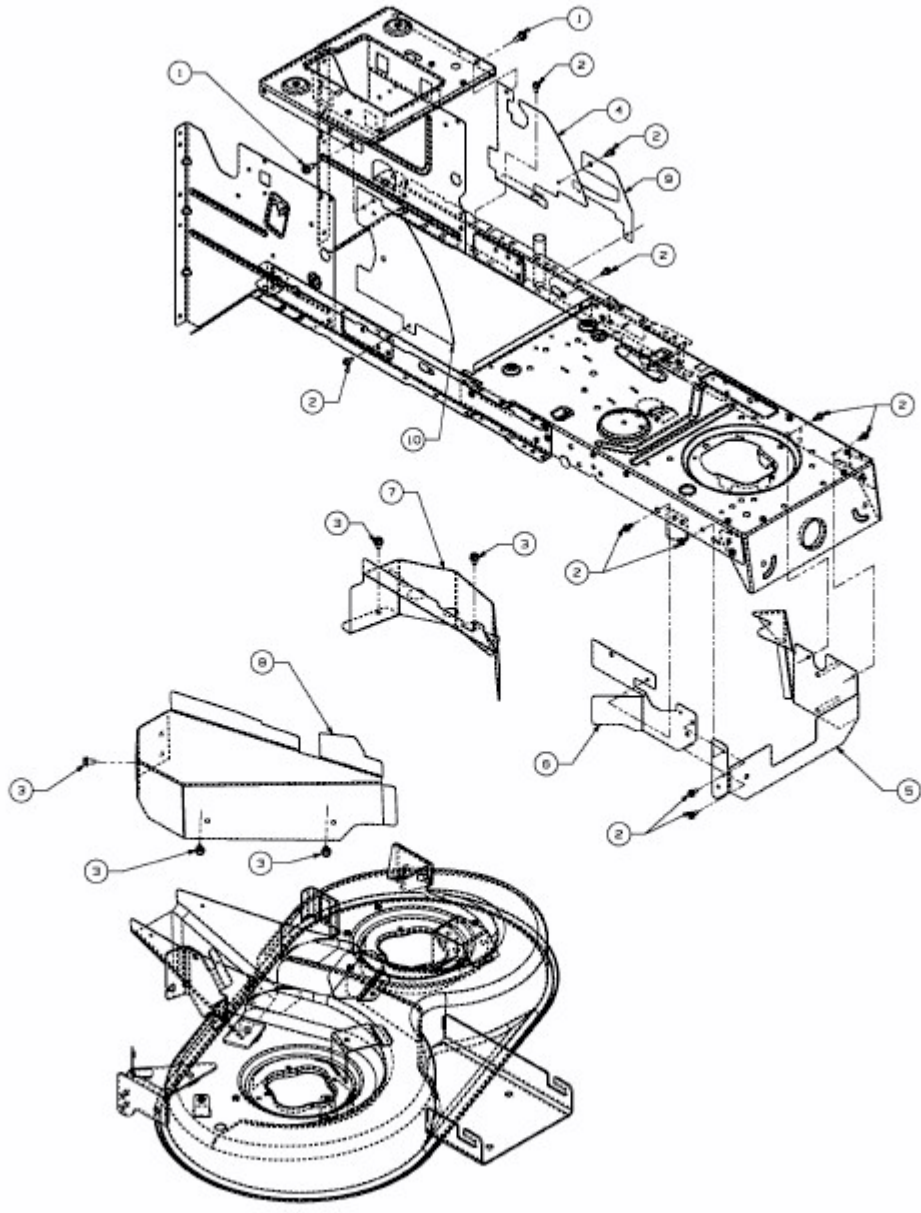

MASTERCUT 92-155 BIS 2016 > 13AM771E659 (2014) > KEILRIEMENSCHUTZ MÄHWERK E (36"/92CM)

E3-04001D-01