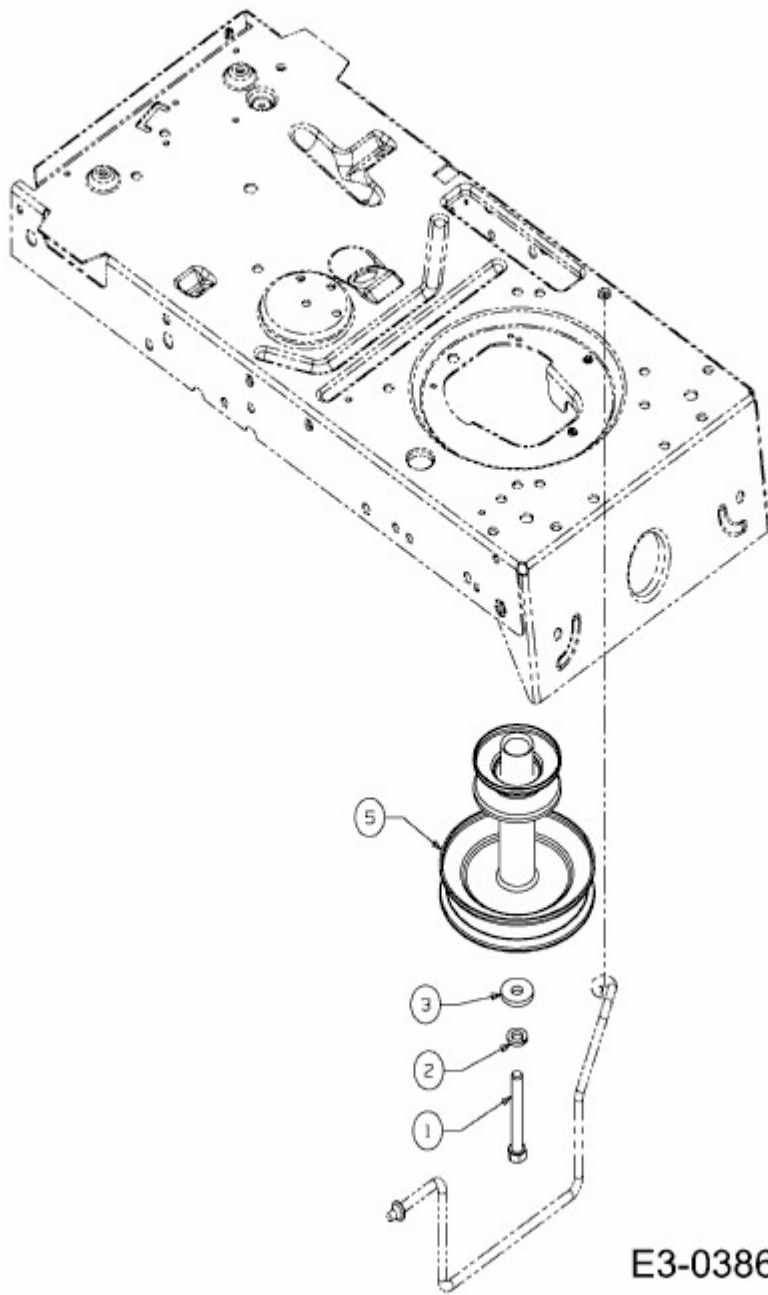

MASTERCUT 92-155 BIS 2016 > 13AM771E659 (2014) > MOTORKEILRIEMENSCHLEIBE

E3-03869A-01