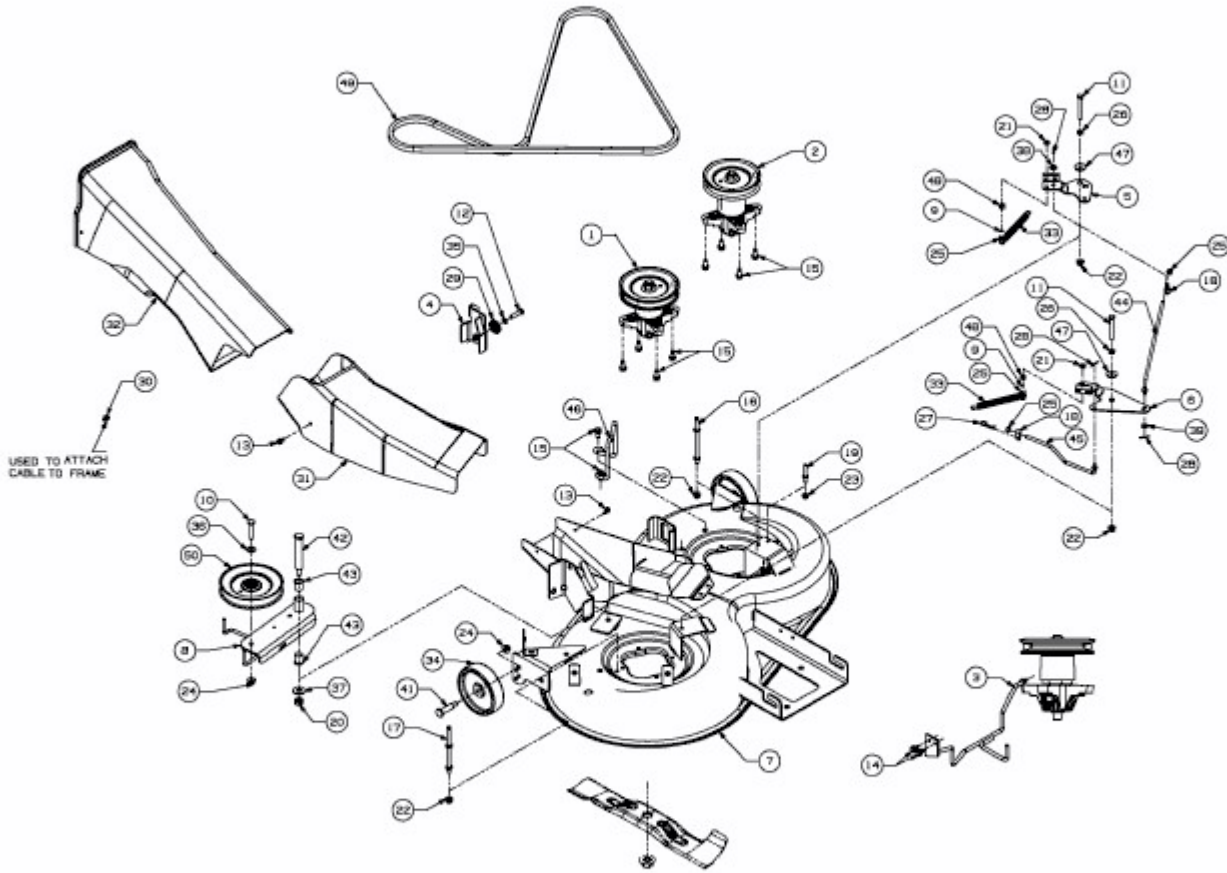

MASTERCUT 92-155 BIS 2016 > 13AM771E659 (2014) > MÄHWERK E (36"/92CM)

E3-03891H-01