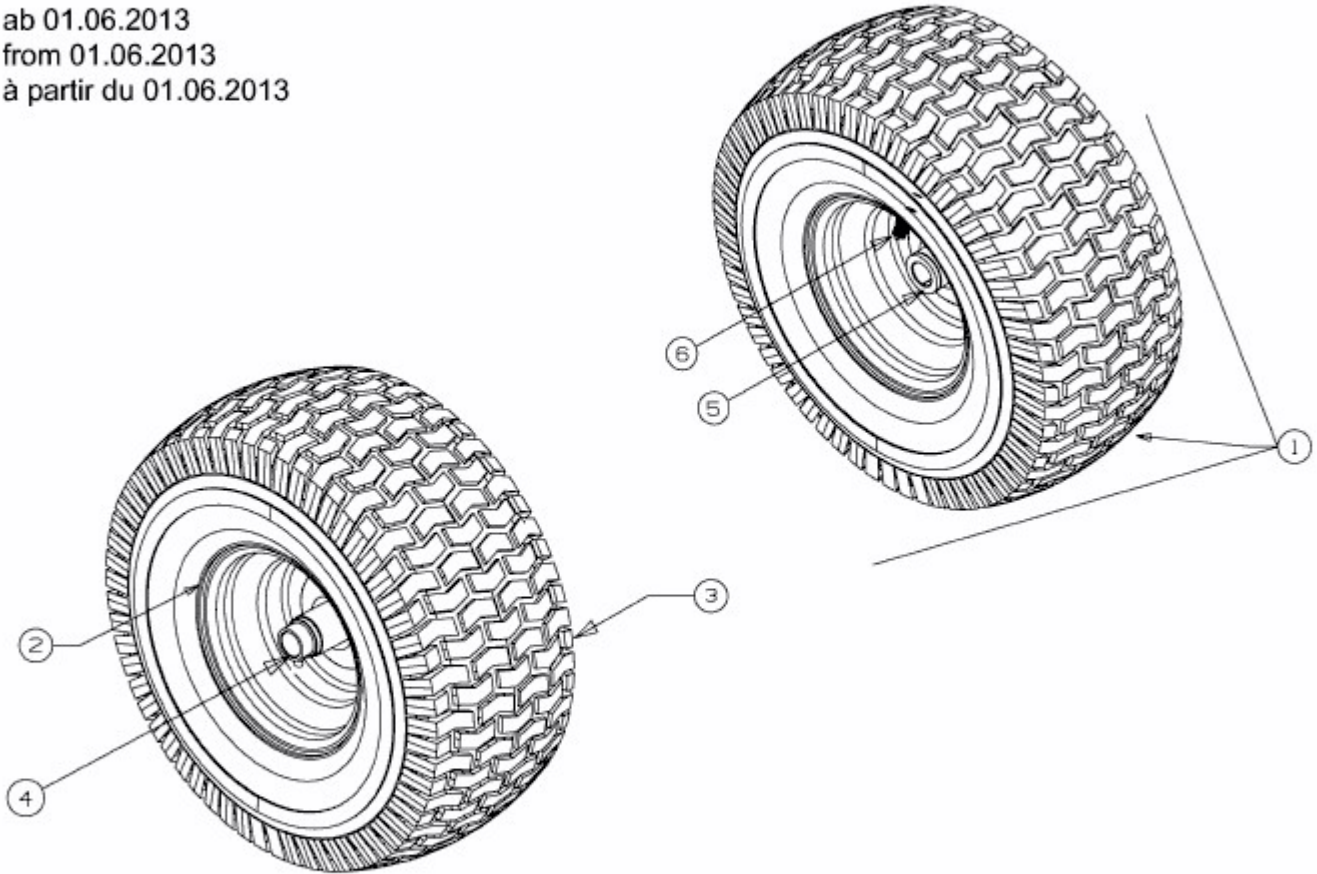

MASTERCUT 92-155 BIS 2016 > 13AM771E659 (2014) > RÄDER VORNE 15X6 AB 01.06.2013

ab 01.06.2013
from 01.06.2013
à partir du 01.06.2013

E3-02085C-01