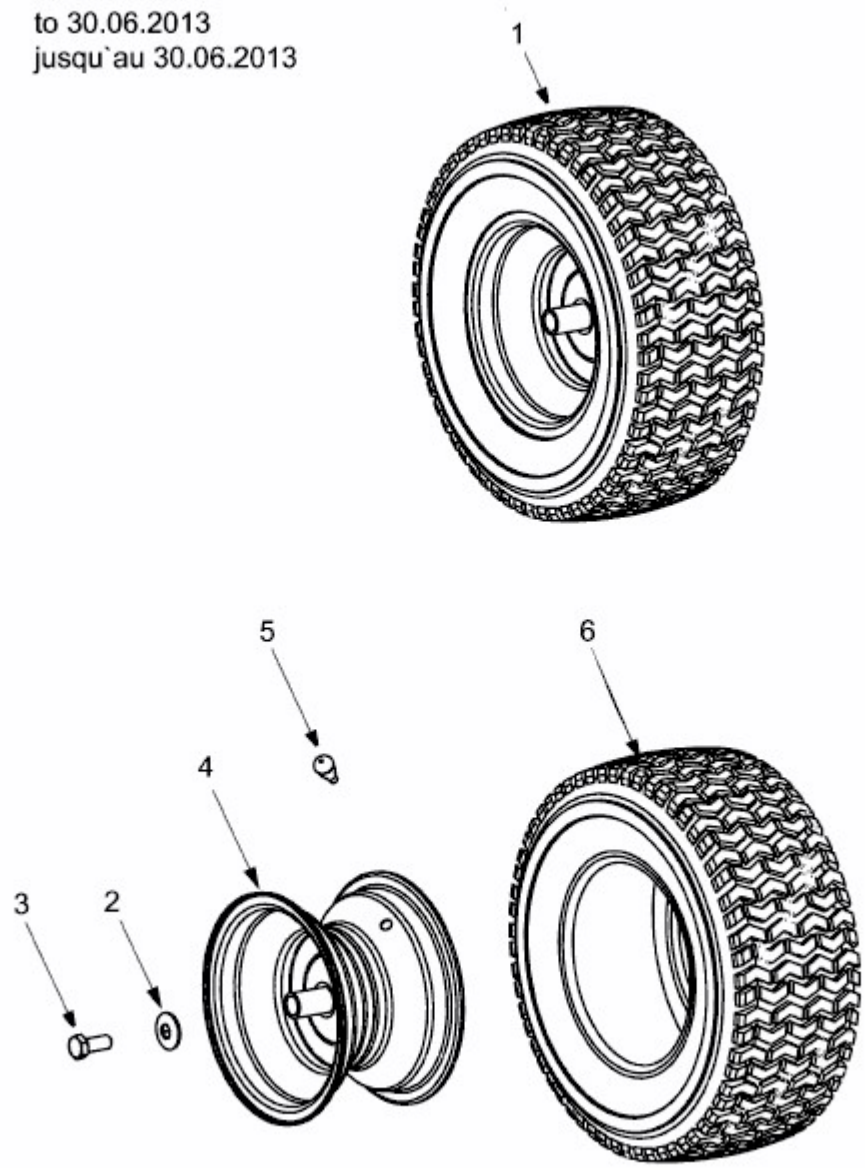

MASTERCUT 92-155 BIS 2016 > 13AM771E659 (2013) > RÄDER HINTEN 18X6.5 BIS 30.06.2013

bis 30.06.2013
to 30.06.2013
jusqu'au 30.06.2013

E3-02083B-01