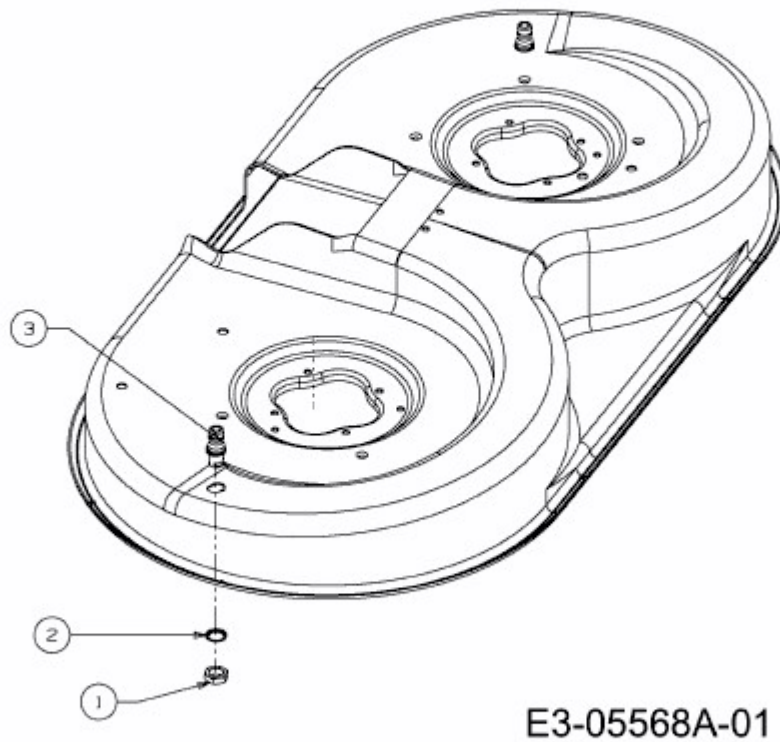

MASTERCUT 92-155 BIS 2016 > 13AM771E659 (2013) > WASCHDÜSE

E3-05568A-01