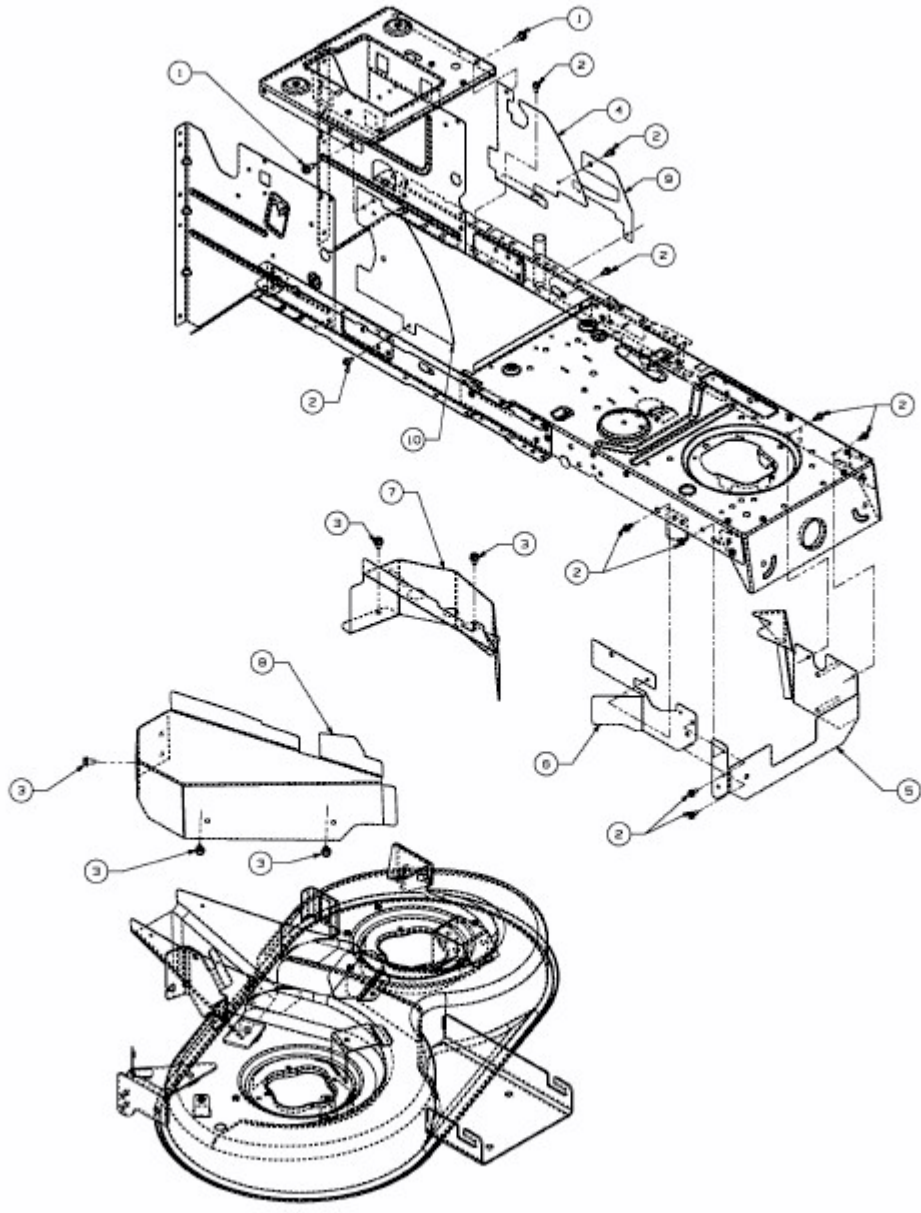

MASTERCUT 92-155 BIS 2016 > 13AM771E659 (2013) > KEILRIEMENSCHUTZ MÄHWERK E (36"/92CM)

E3-04001D-01