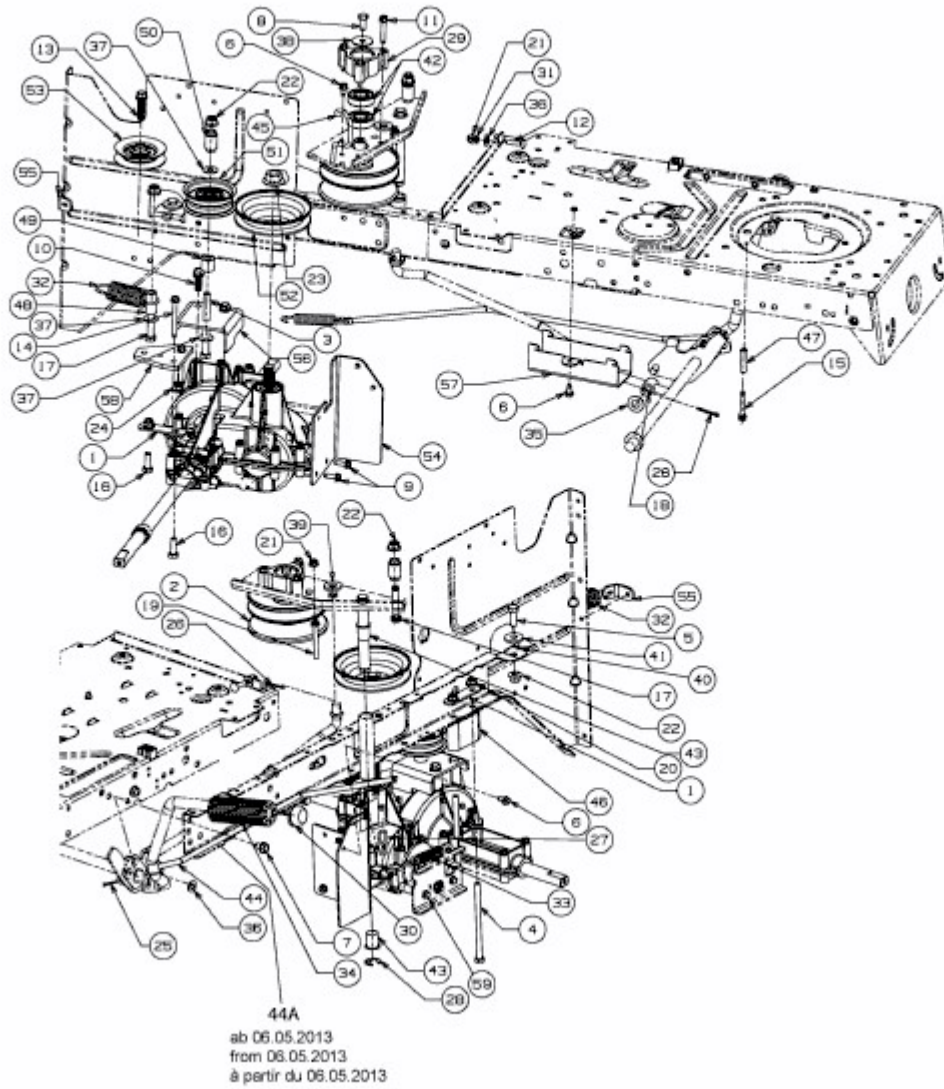

MASTERCUT 92-155 BIS 2016 > 13AM771E659 (2013) > FAHRANTRIEB, VARIATOR

E3-03858F-01