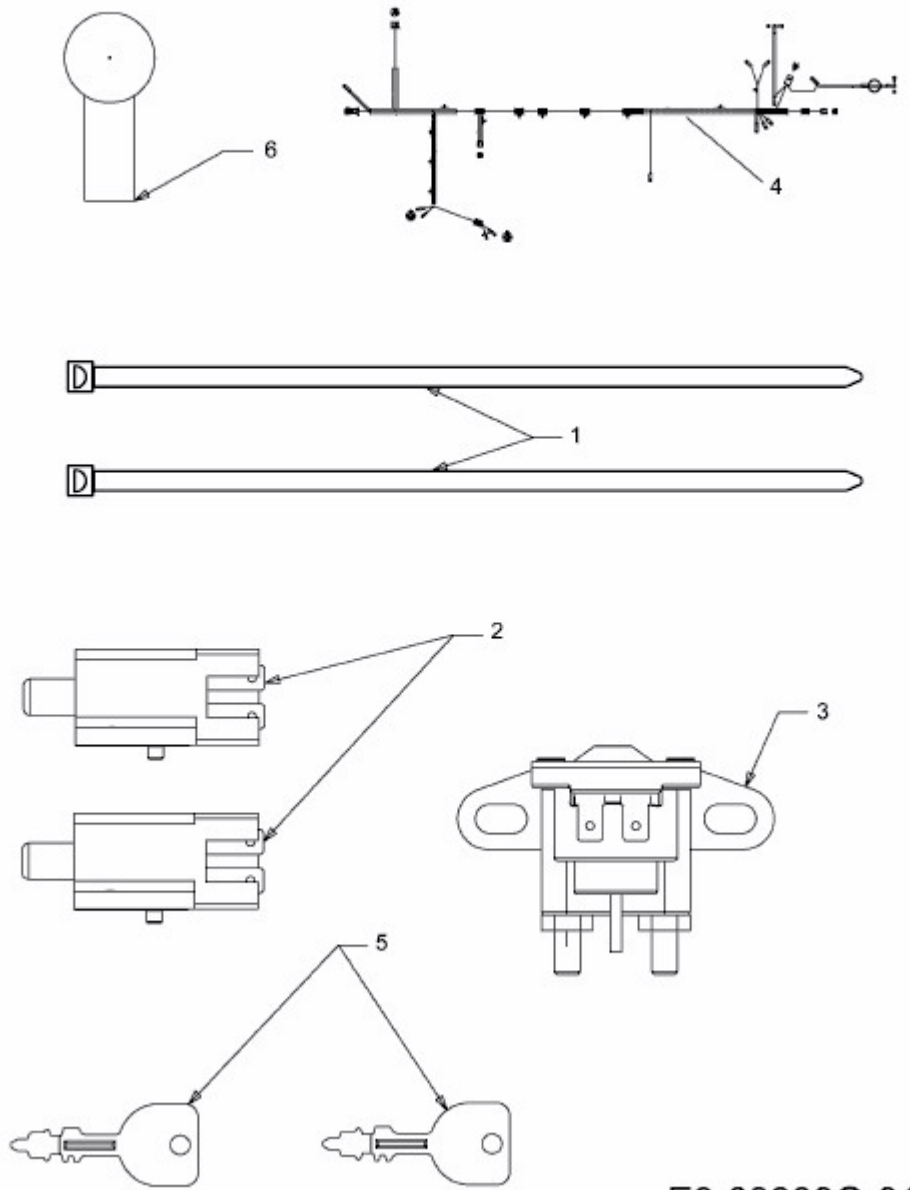

MASTERCUT 92-155 BIS 2016 > 13AM771E659 (2013) > ELEKTROTEILE

E3-03888G-01