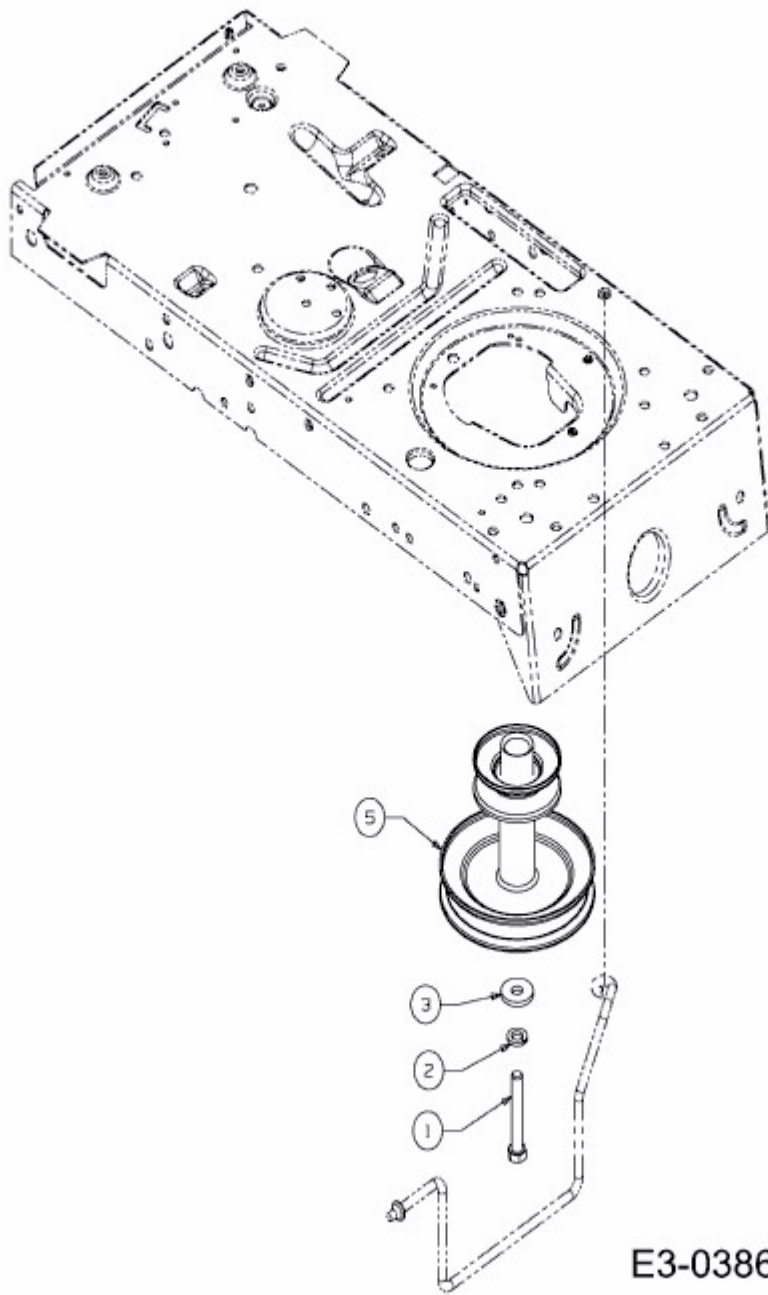

MASTERCUT 92-155 BIS 2016 > 13AM771E659 (2013) > MOTORKEILRIEMENSCHLEIFE

E3-03869A-01