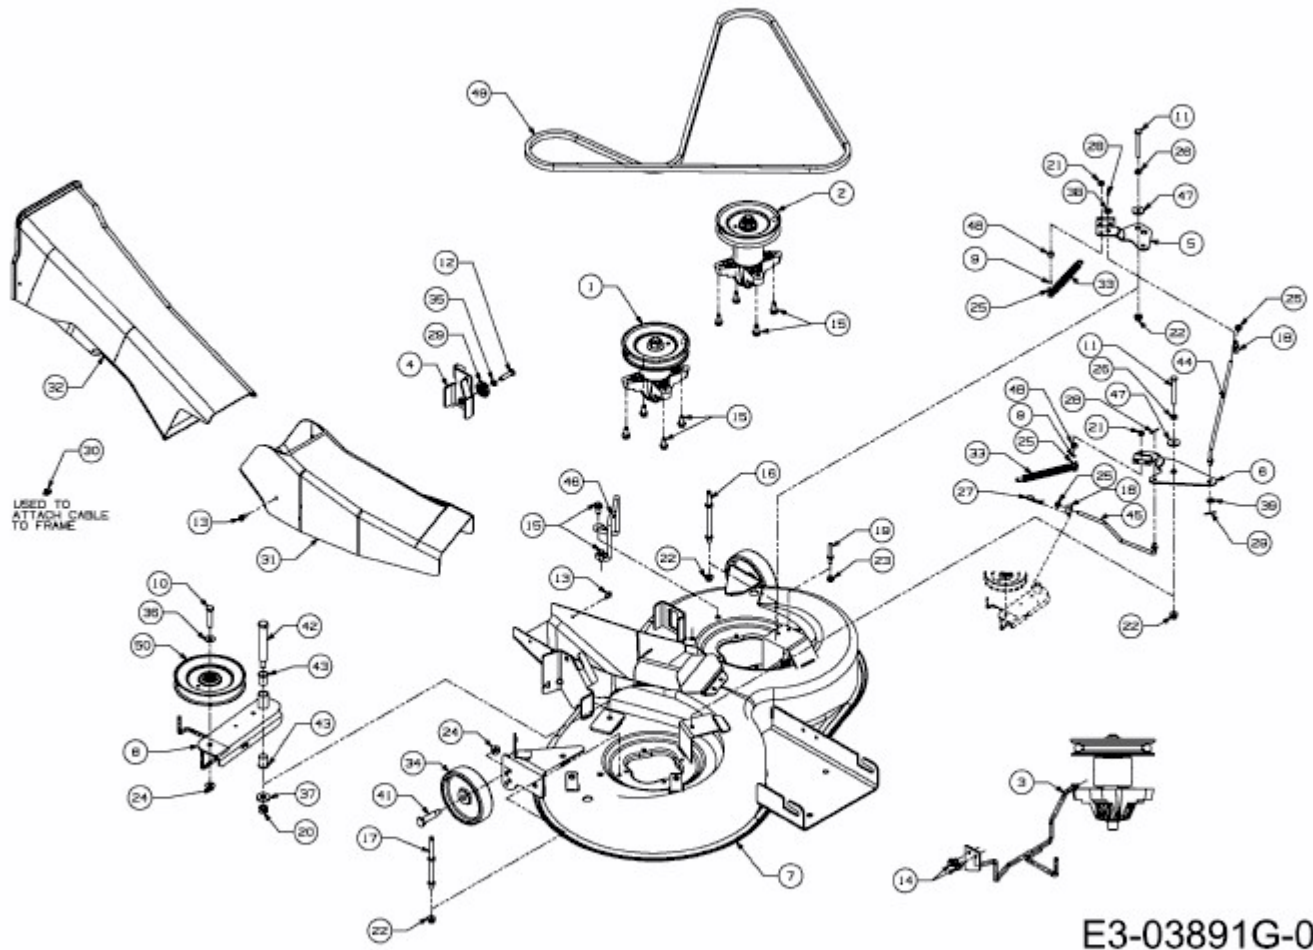

MASTERCUT 92-155 BIS 2016 > 13AM771E659 (2013) > MÄHWERK E (36"/92CM)

E3-03891G-01