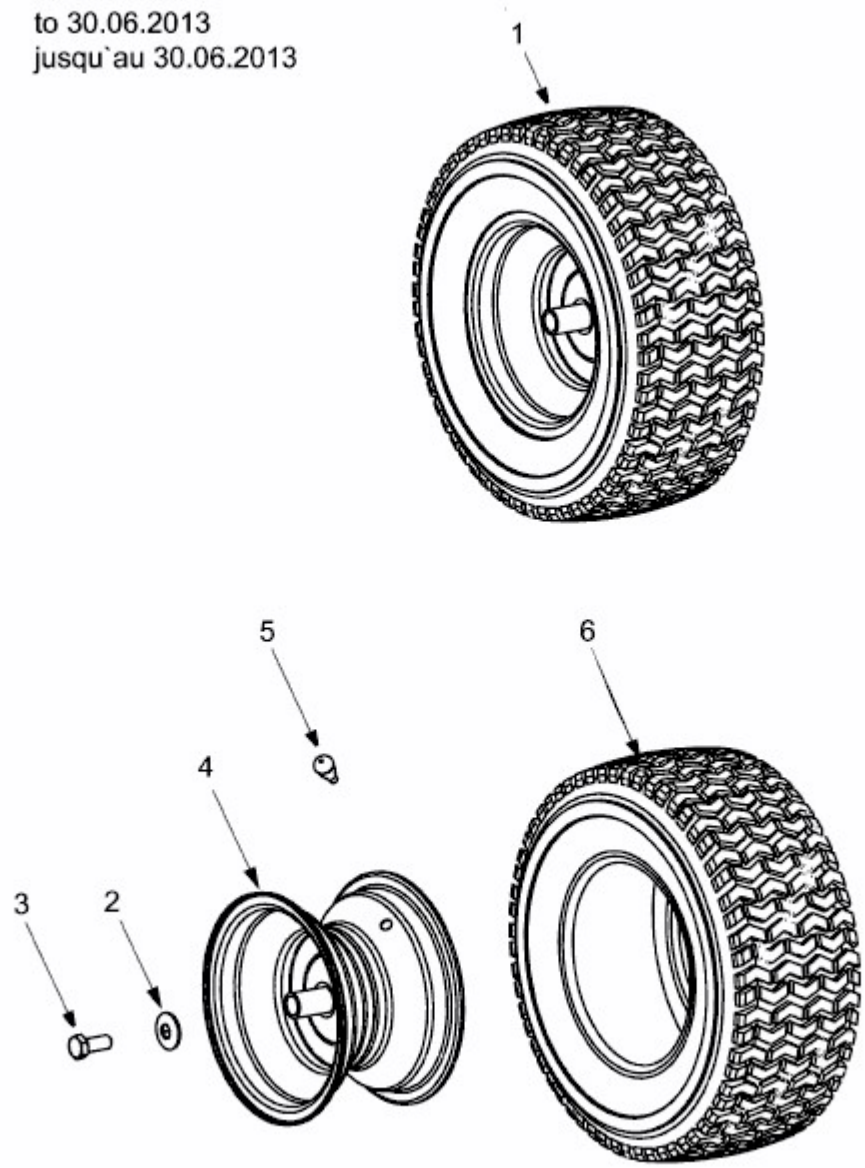

MASTERCUT 92-155 BIS 2016 > 13AM771E659 (2012) > RÄDER HINTEN 18X6.5 BIS 30.06.2013

bis 30.06.2013
to 30.06.2013
jusqu'au 30.06.2013

E3-02083B-01