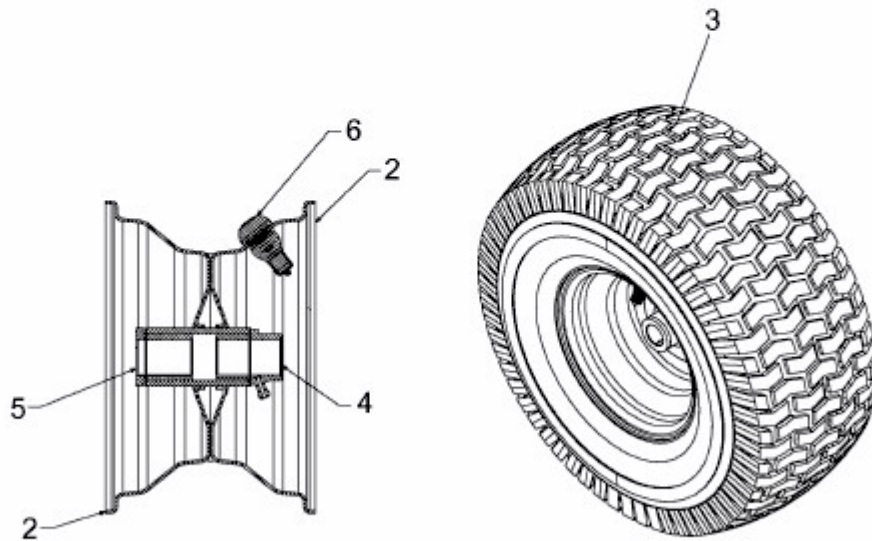

MASTERCUT 92-155 BIS 2016 > 13AM771E659 (2012) > RÄDER VORNE 13X5

E3-02082B-01