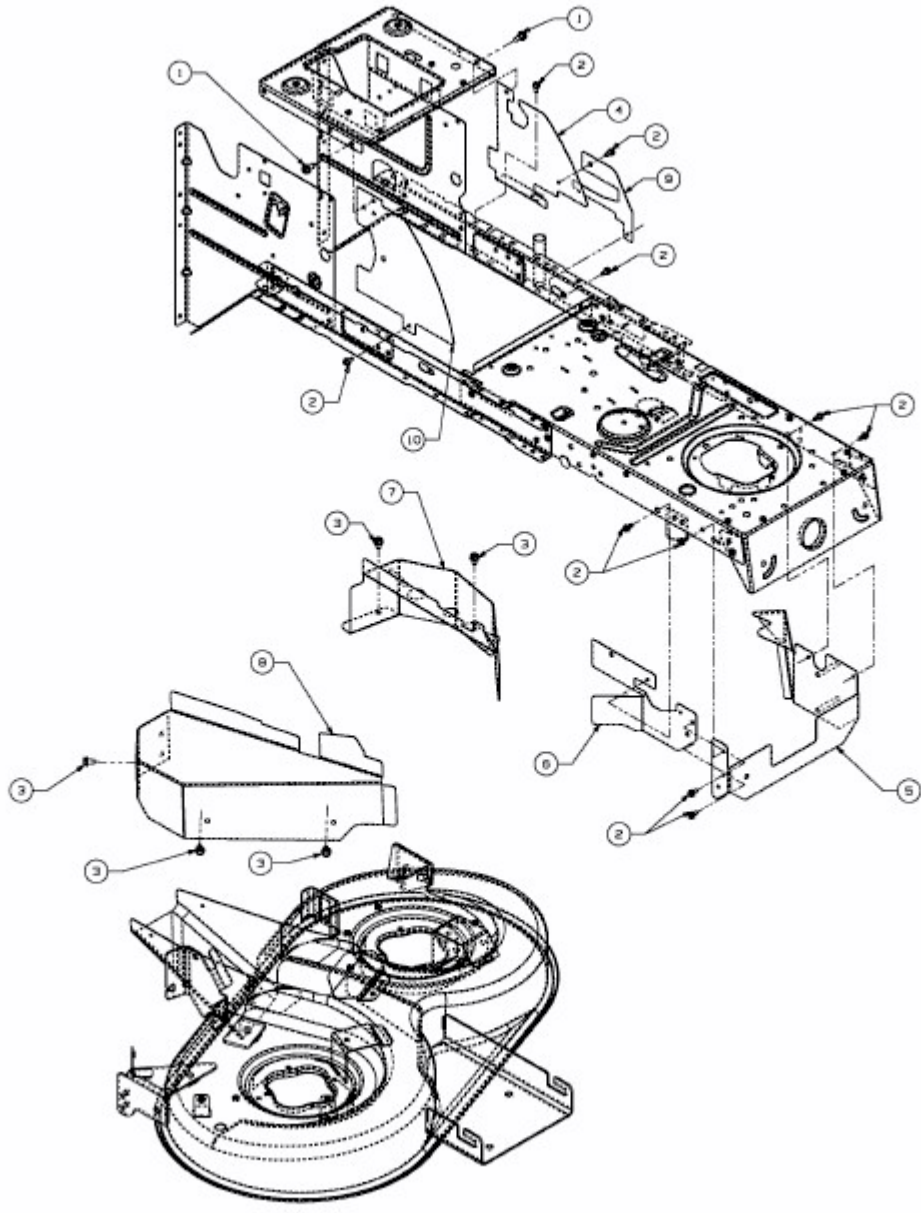

MASTERCUT 92-155 BIS 2016 > 13AM771E659 (2012) > KEILRIEMENSCHUTZ MÄHWERK E (36"/92CM)

E3-04001D-01