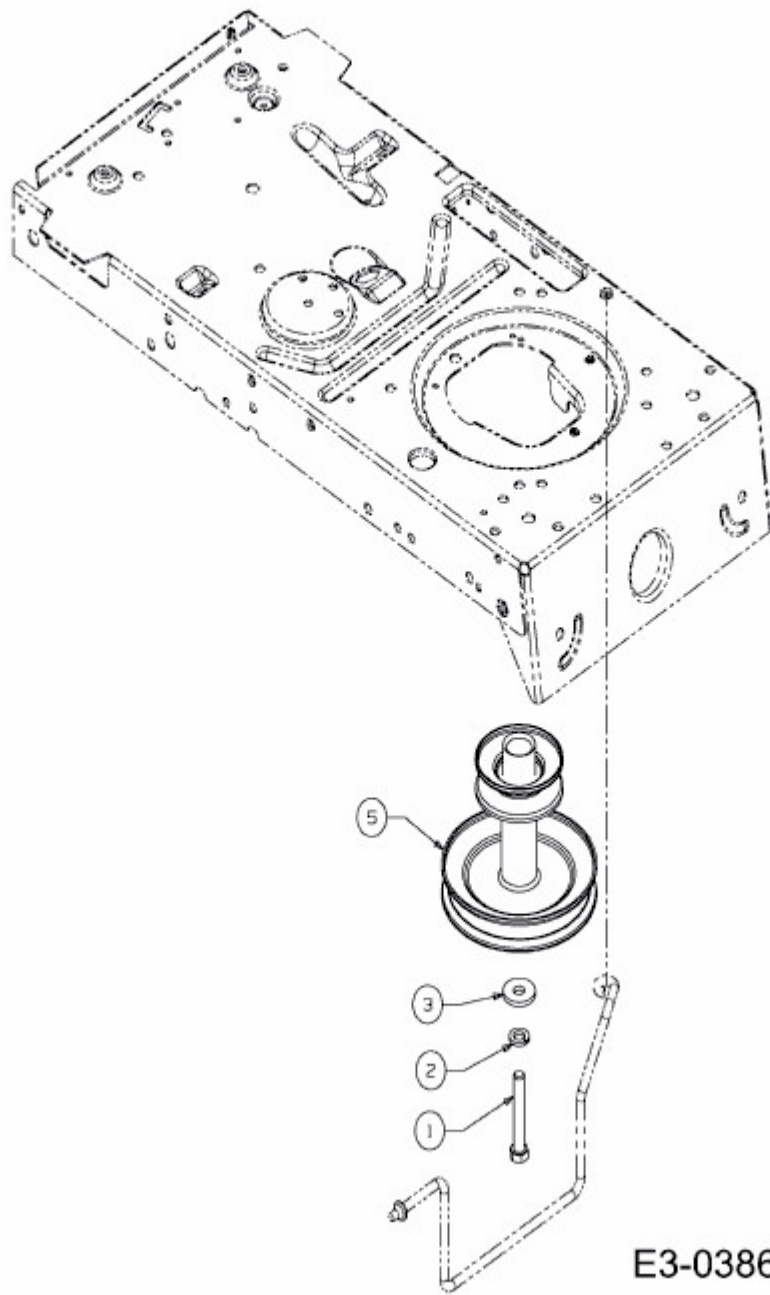

MASTERCUT 92-155 BIS 2016 > 13AM771E659 (2012) > MOTORKEILRIEMENSCHLEIFE

E3-03869A-01