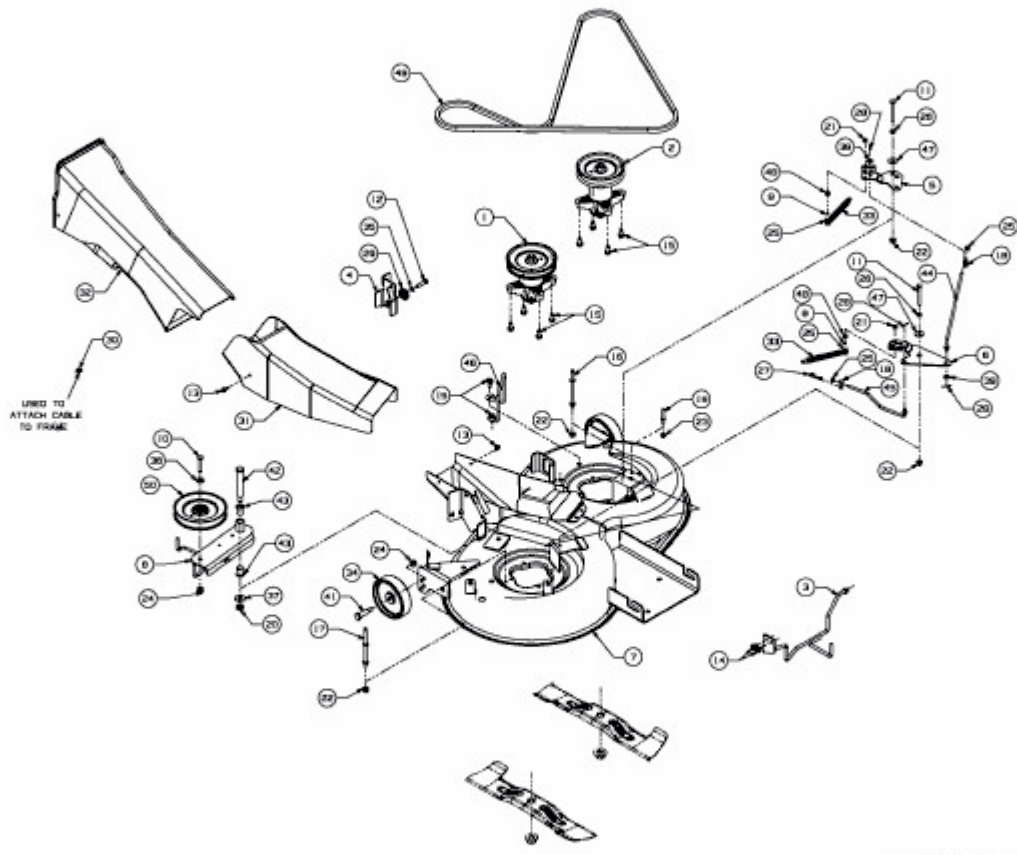

MASTERCUT 92-155 BIS 2016 > 13AM771E659 (2012) > MÄHWERK E (36"/92CM)

E3-03891F-01