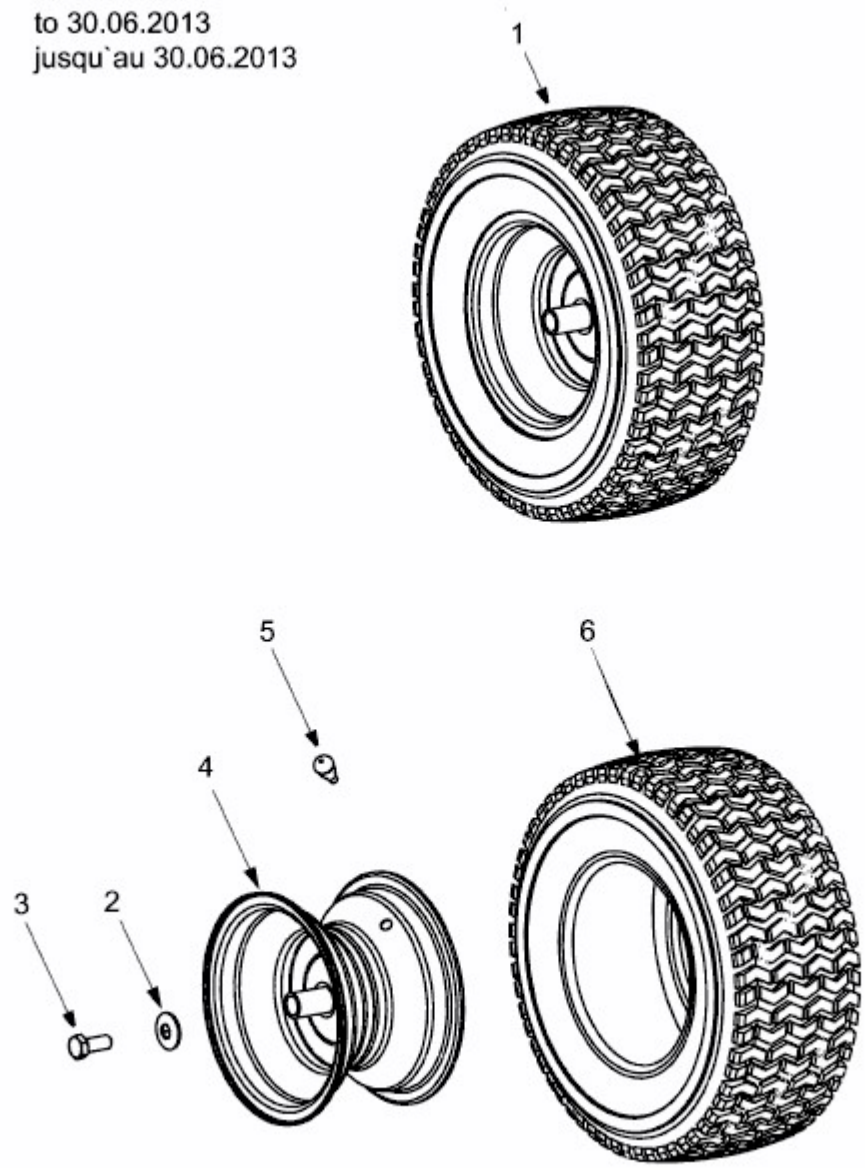

MASTERCUT 92-155 BIS 2016 > 13AM771E659 (2011) > RÄDER HINTEN 18X6.5 BIS 30.06.2013

bis 30.06.2013
to 30.06.2013
jusqu'au 30.06.2013

E3-02083B-01