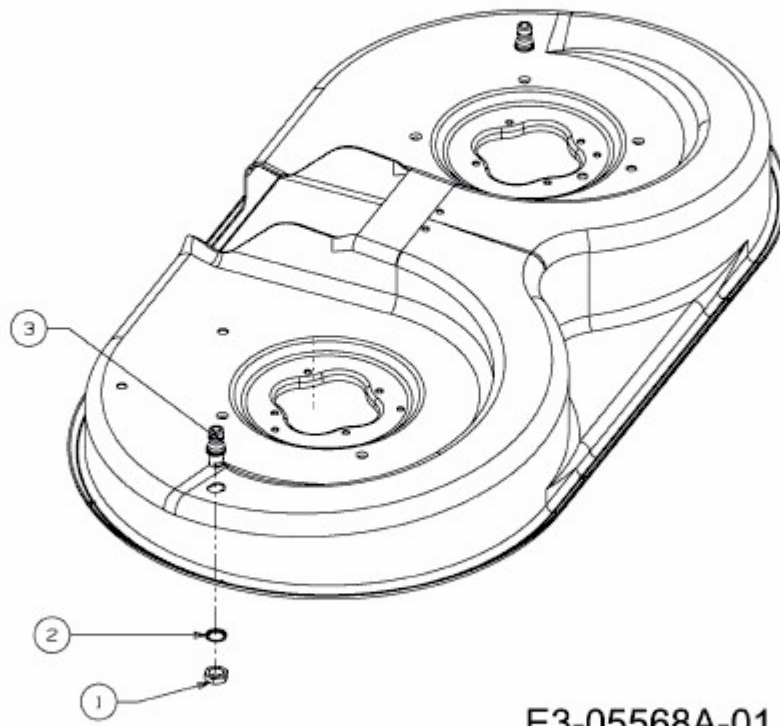

MASTERCUT 92-155 BIS 2016 > 13AM771E659 (2011) > WASCHDÜSE

E3-05568A-01