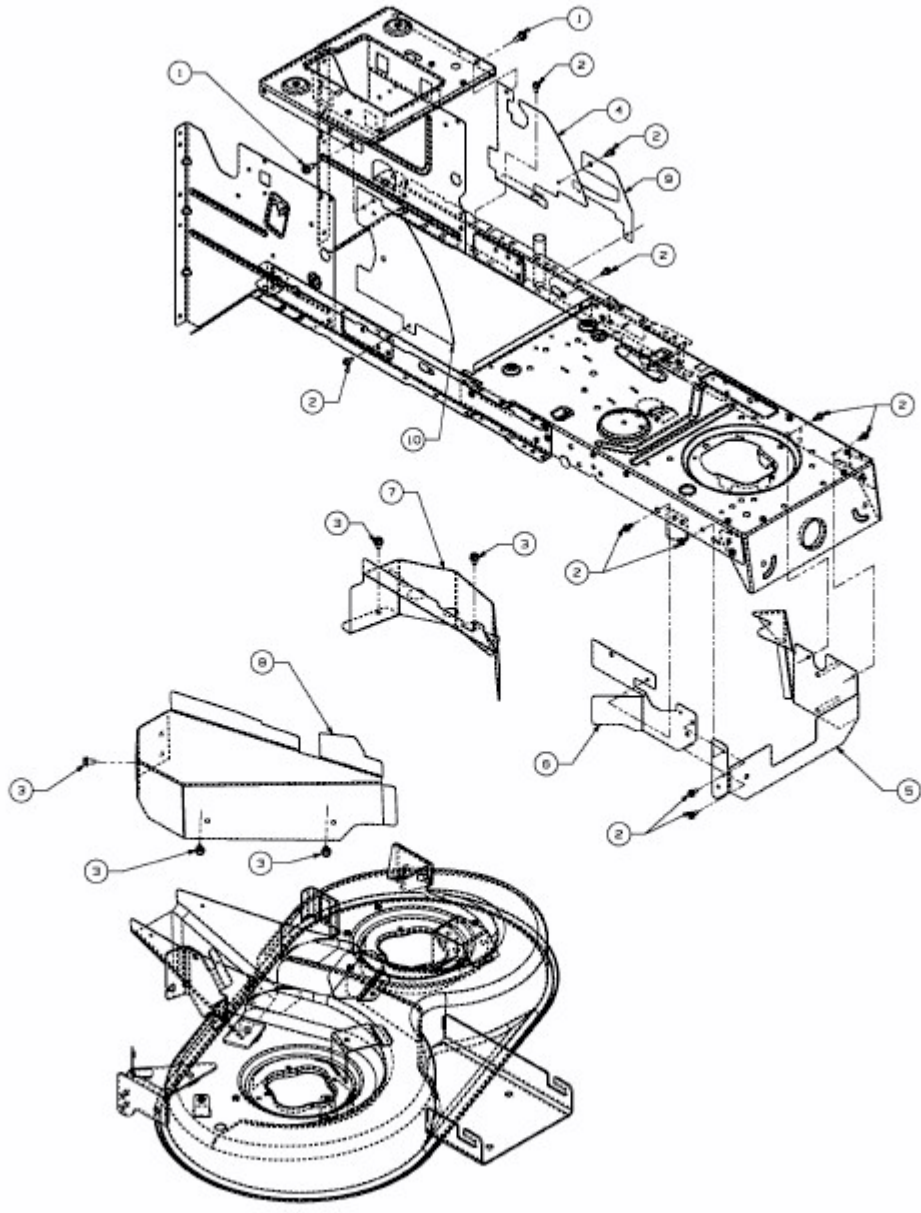

MASTERCUT 92-155 BIS 2016 > 13AM771E659 (2011) > KEILRIEMENSCHUTZ MÄHWERK E (36"/92CM)

E3-04001D-01