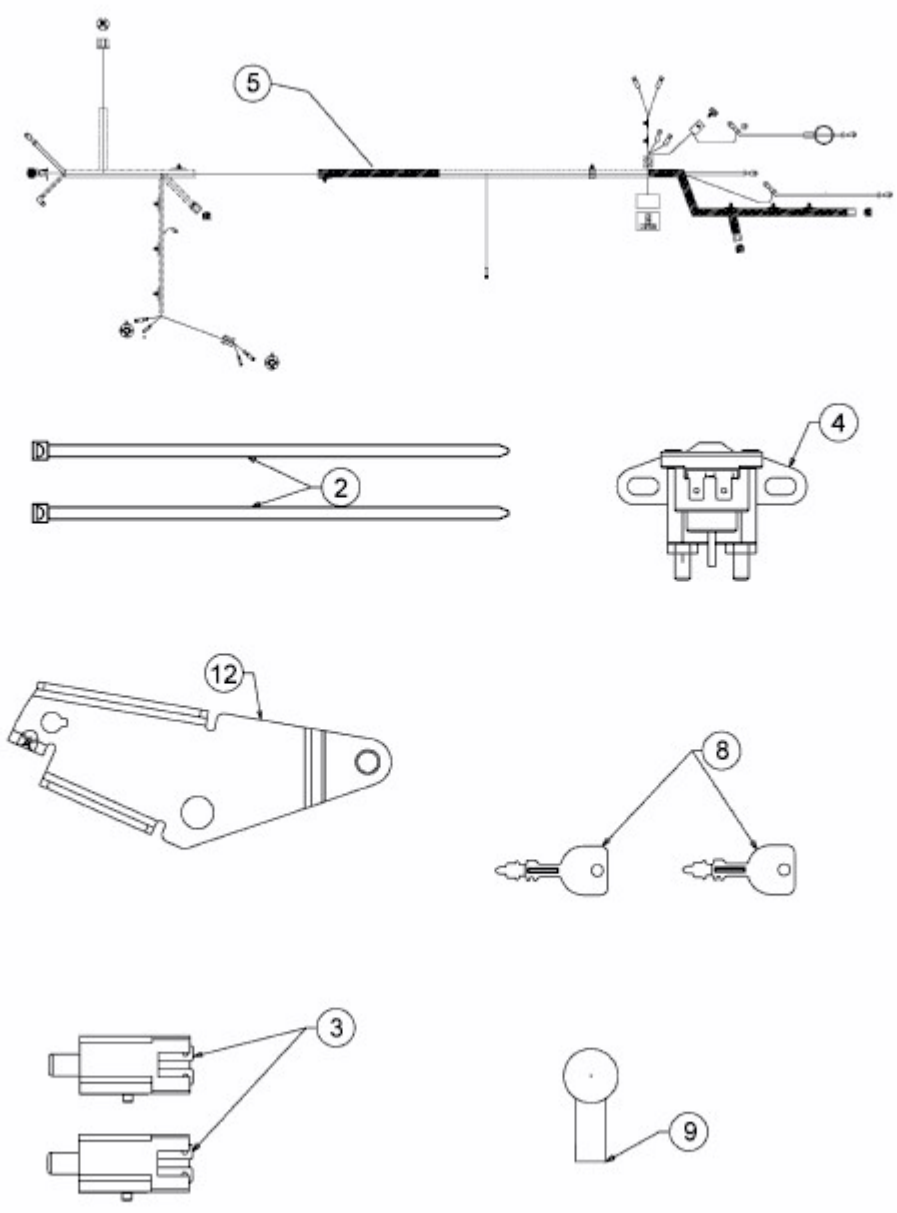

MASTERCUT 92-155 BIS 2016 > 13AM771E659 (2011) > ELEKTROTEILE, SCHALTPLAN

E3-03888E-01