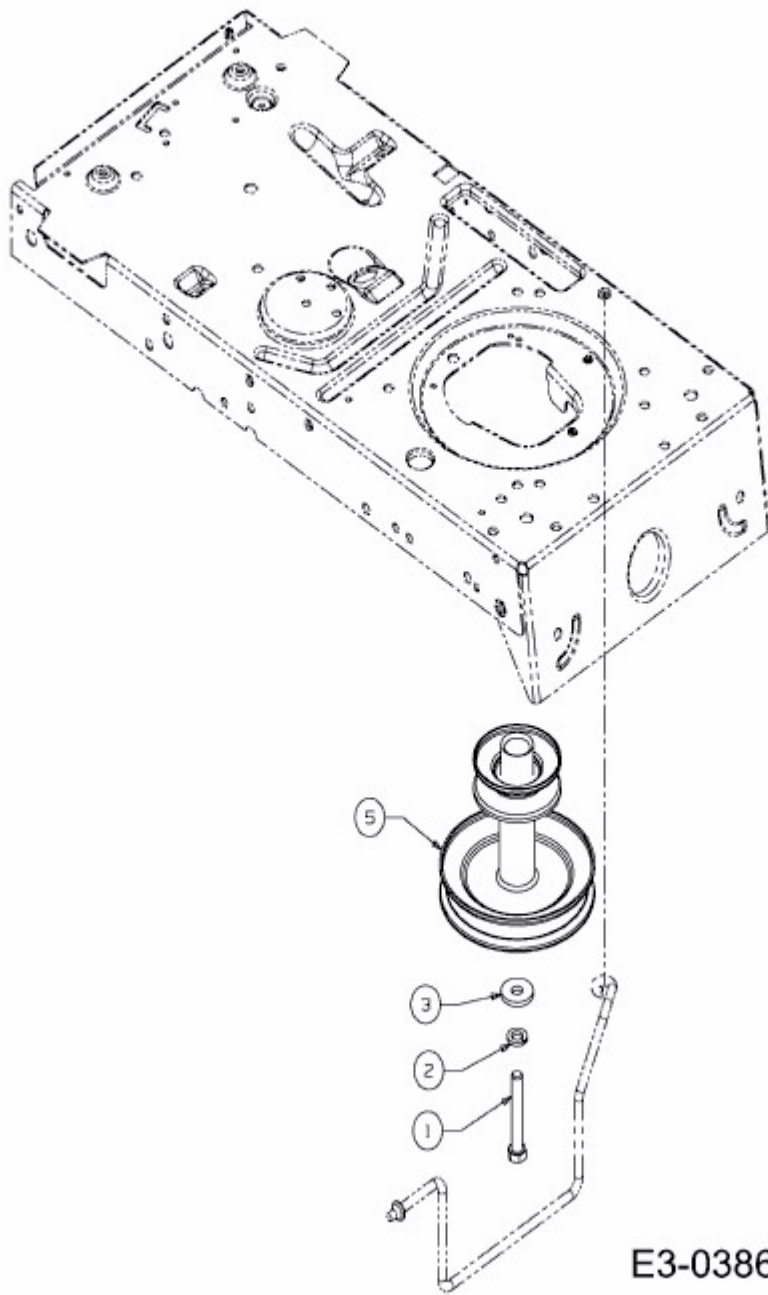

MASTERCUT 92-155 BIS 2016 > 13AM771E659 (2011) > MOTORKEILRIEMENSCHLEIBE

E3-03869A-01