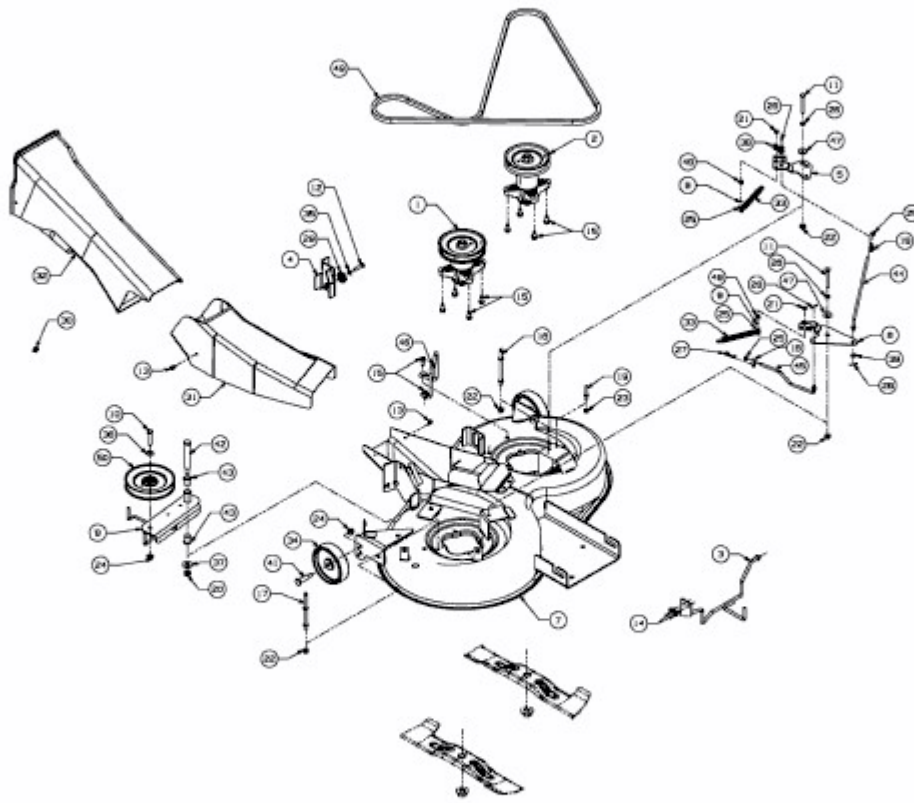

MASTERCUT 92-155 BIS 2016 > 13AM771E659 (2011) > MÄHWERK E (36"/92CM)

E3-03891E-01