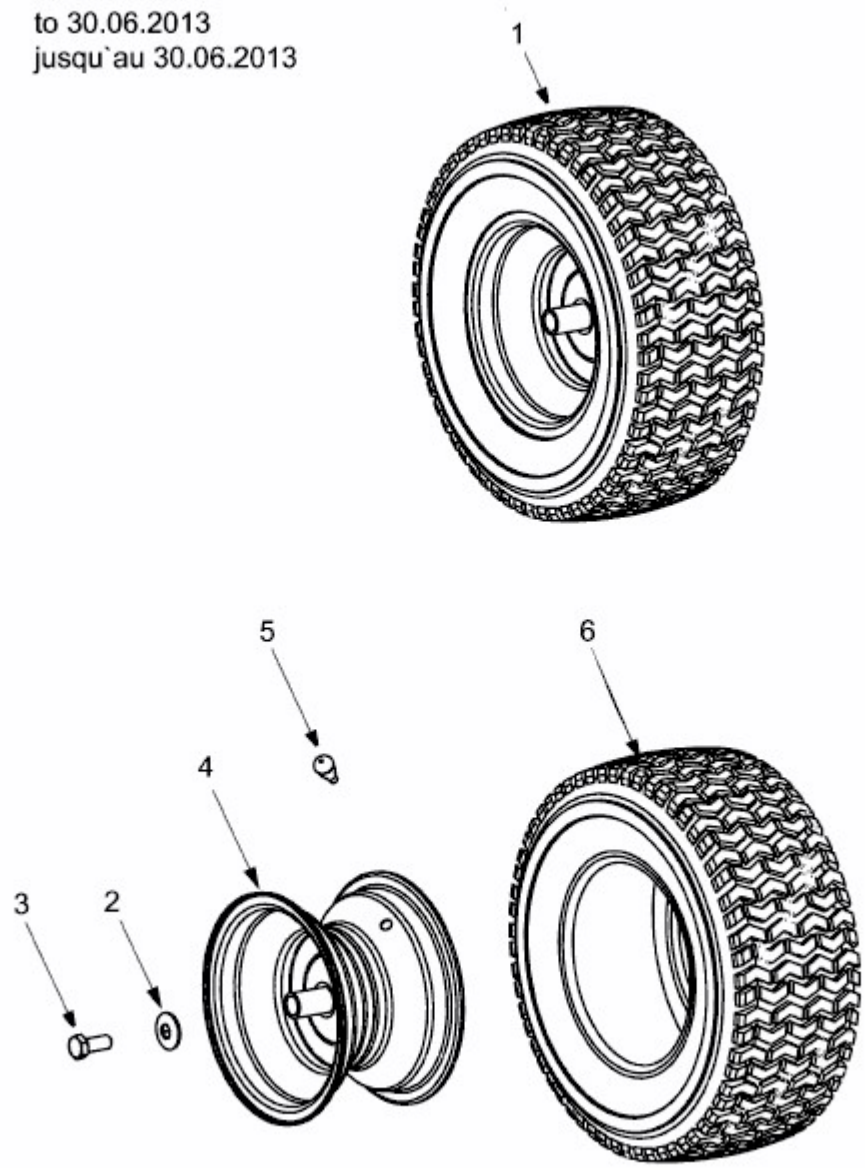

MASTERCUT 92-155 BIS 2016 > 13AM771E659 (2010) > RÄDER HINTEN 18X6.5 BIS 30.06.2013

bis 30.06.2013
to 30.06.2013
jusqu'au 30.06.2013

E3-02083B-01