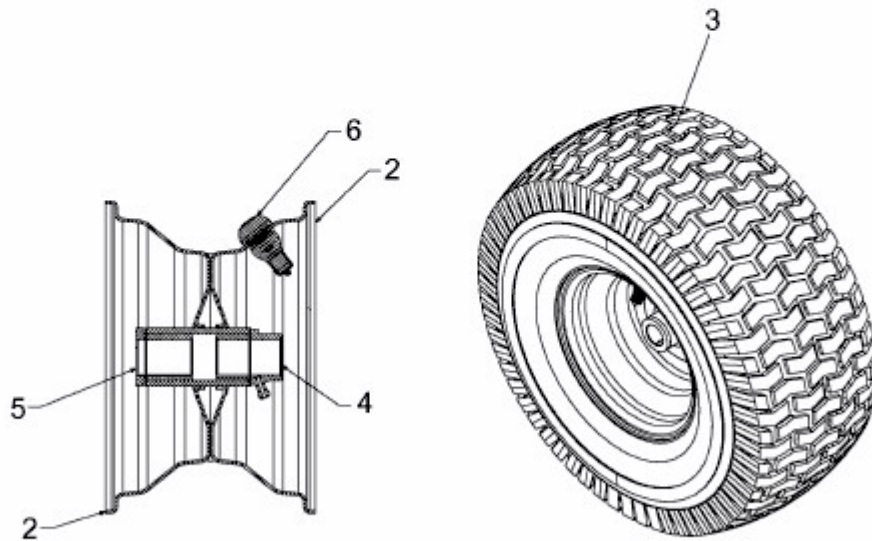

MASTERCUT 92-155 BIS 2016 > 13AM771E659 (2010) > RÄDER VORNE 13X5

E3-02082B-01