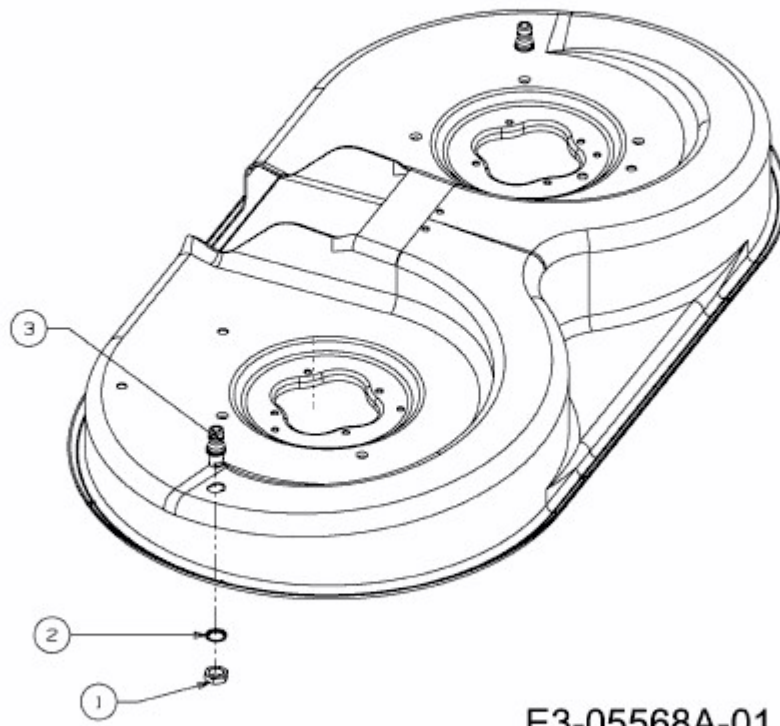

MASTERCUT 92-155 BIS 2016 > 13AM771E659 (2010) > WASCHDÜSE

E3-05568A-01