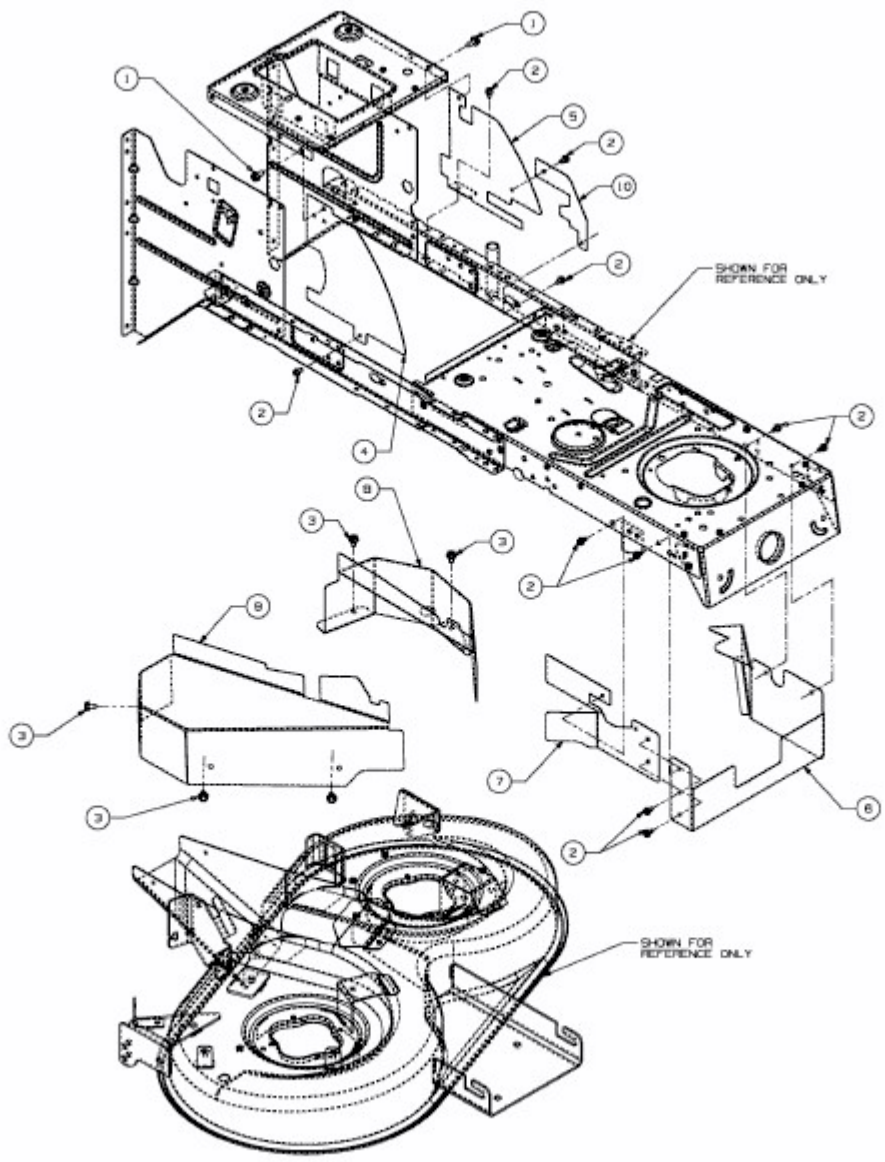

MASTERCUT 92-155 BIS 2016 > 13AM771E659 (2010) > ABDECKUNGEN MÄHWERK E (36"/92CM)

E3-04001C-01