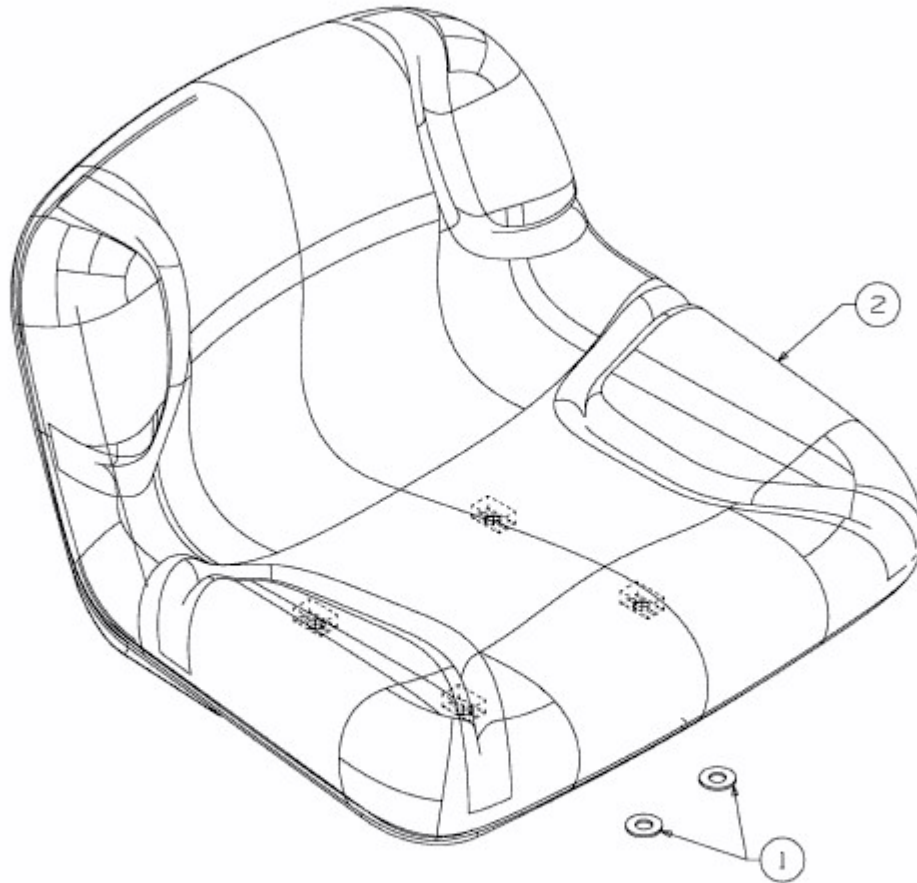

MASTERCUT 92-155 BIS 2016 > 13AM771E659 (2010) > SITZ MIT MITTELHOHER RÜCKENLEHNE
(294MM)

E3-02715B-01