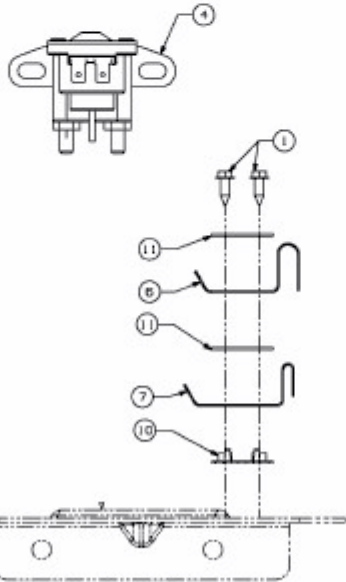

MASTERCUT 92-155 BIS 2016 > 13AM771E659 (2009) > ELEKTROTEILE

⑤ Kabelbaum / Wire Harness

E3-03888C-01