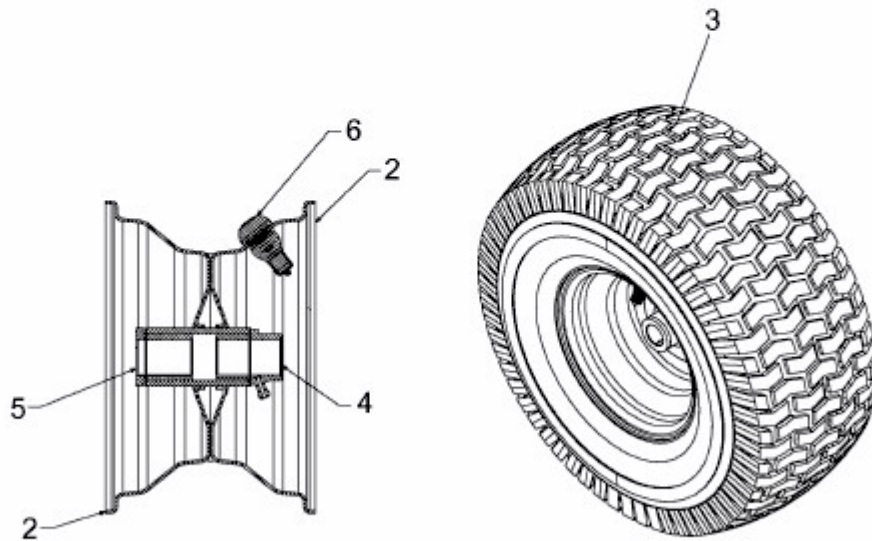

MASTERCUT 92-155 BIS 2016 > 13AM771E659 (2009) > RÄDER VORNE 13X5

E3-02082B-01