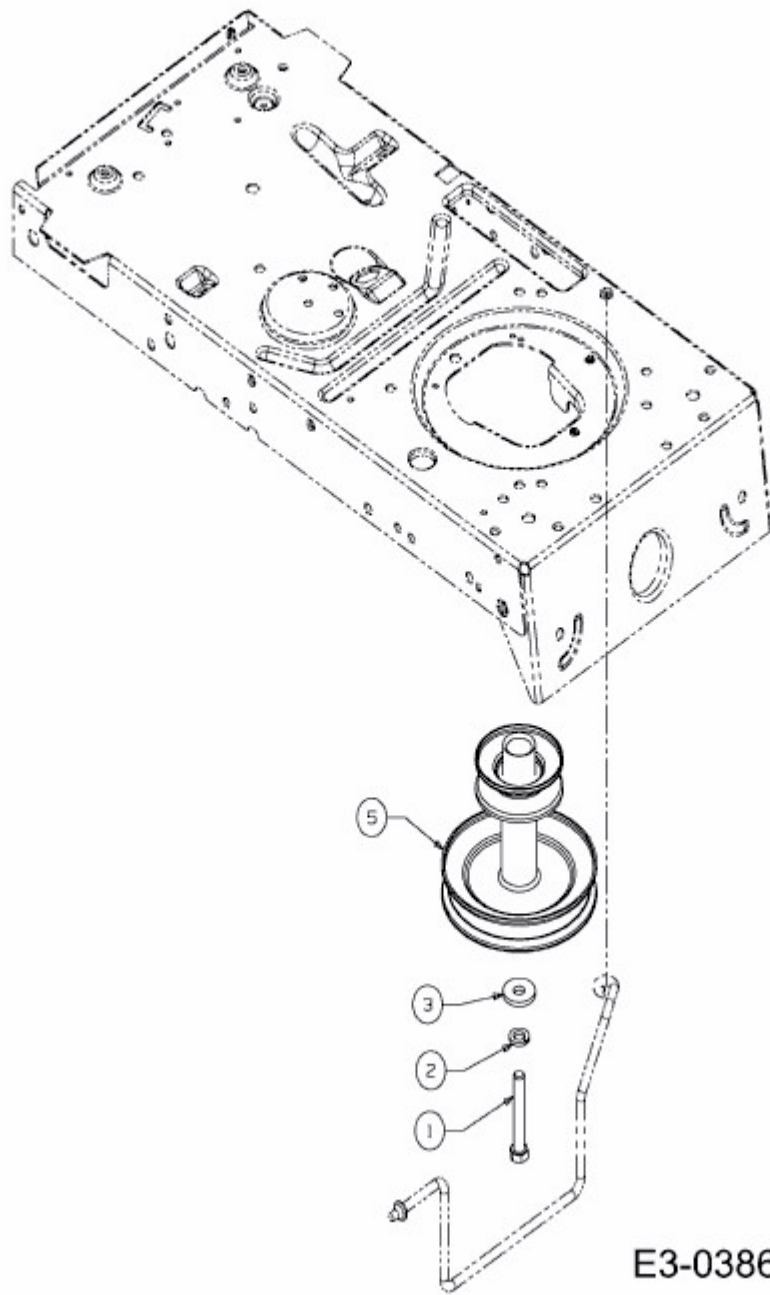

MASTERCUT 92-155 BIS 2016 > 13AM771E659 (2009) > MOTORKEILRIEMENSCHLEIFE

E3-03869A-01