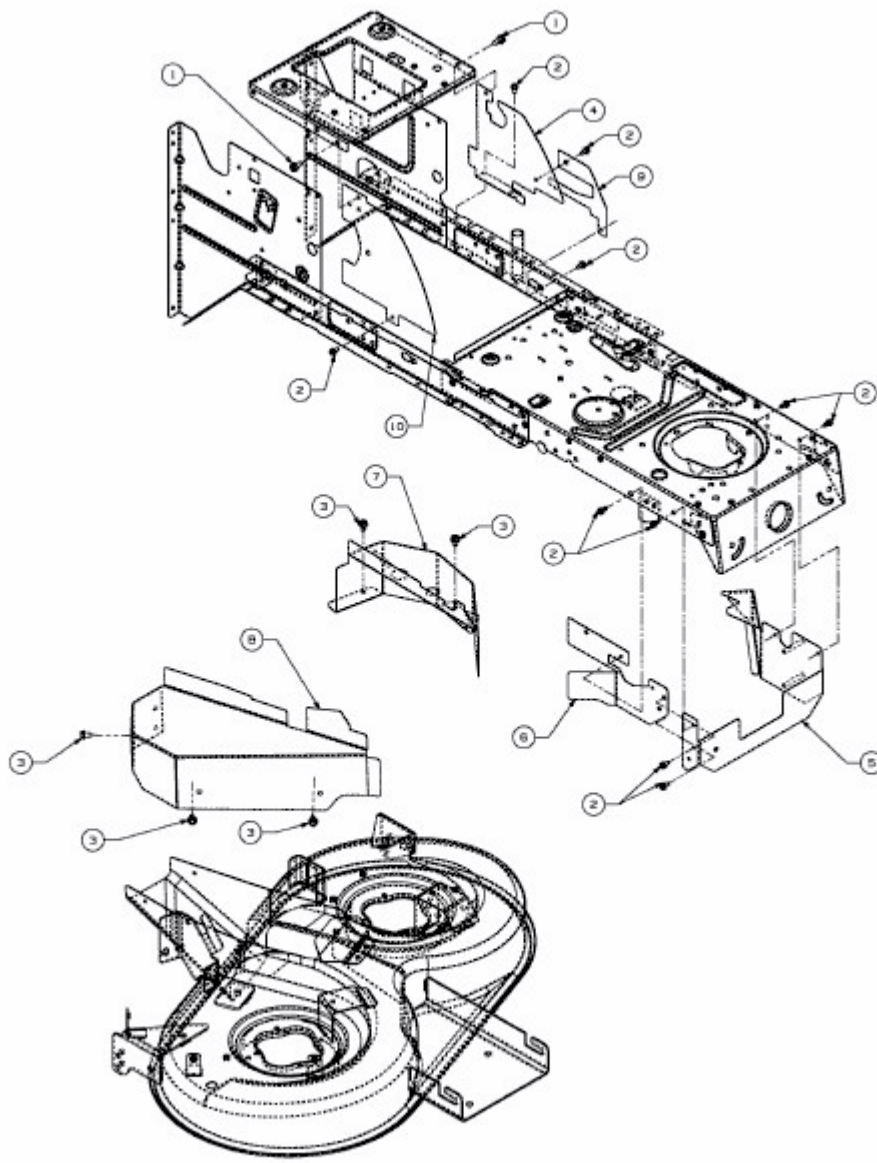

BL 155-92 T > 13AM76KE683 (2013) > KEILRIEMENSCHUTZ MÄHWERK E (36"/92CM)

E3-04001D-01