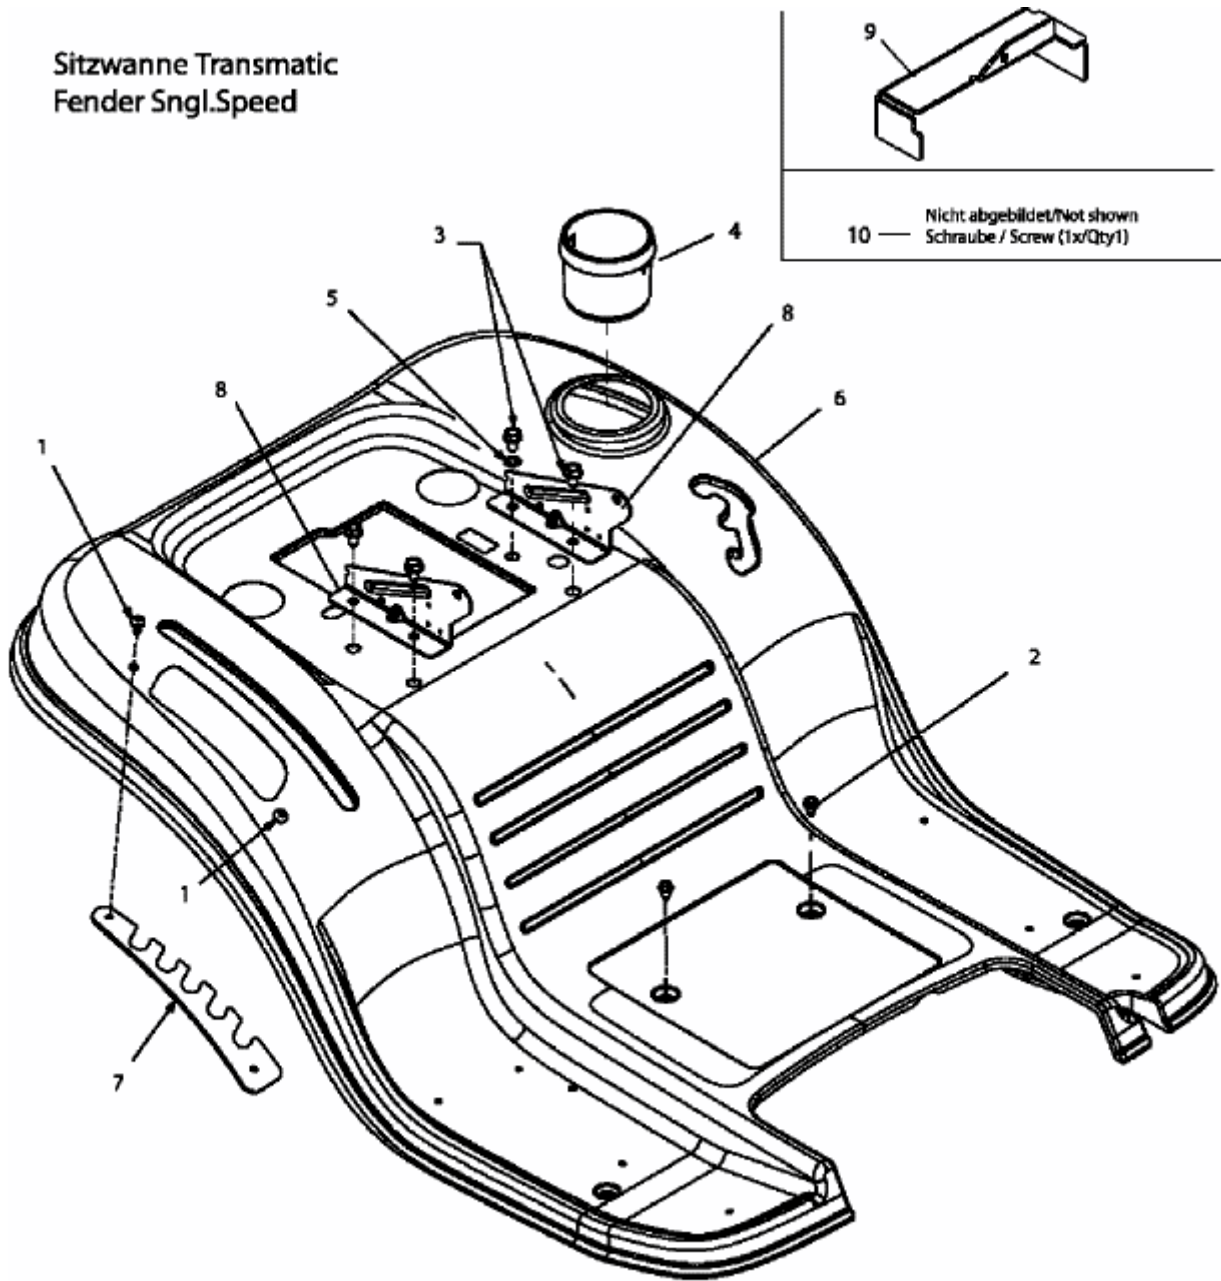

SL 155 BS > 13AM768G676 (2007) > SITZWANNE

Sitzwanne Transmatic
Fender Sngl.Speed

9
10 — Nicht abgebildet/Not shown
Schraube / Screw (1x/Qty1)

E3-02725A-01